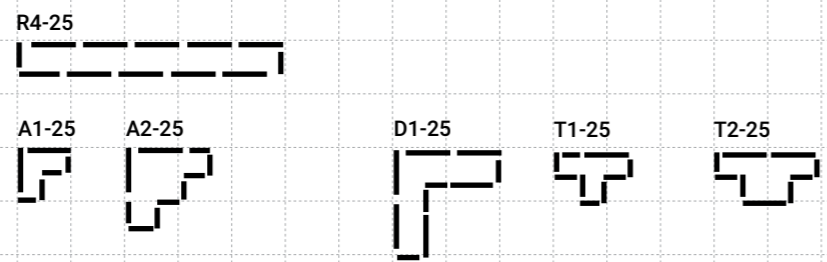

Panneau Panel

50x50

H 50: Hauteur finie des bac à plantes 55 cm
H 50: Altura acabada de jardineras cm 55

H 75: Hauteur finie des bac à plantes 80 cm
H 75: Altura acabada de jardineras cm 80

H 100: Hauteur finie des bac à plantes 105 cm
H 100: Altura acabada de jardineras cm 105

Basamento Base

25x50

H 50: Hauteur finie des bac à plantes 55 cm
H 50: Altura acabada de jardineras cm 55

Résine / Plástico

Type Tipo	Mesures externes Medidas externas	RÉSINE 50 / PLÁSTICO 50		RÉSINE 75 / PLÁSTICO 75		RÉSINE 100 / PLÁSTICO 100		Type Tipo
		Hauteur finie 55 cm Altura acabada 55 cm		Hauteur finie 80 cm Altura acabada 80 cm		Hauteur finie 105 cm Altura acabada 105 cm		
		Volume en litres Volumen en litros	Poids (kg) Peso	Volume en litres Volumen en litros	Poids (kg) Peso	Volume en litres Volumen en litros	Poids (kg) Peso	
Q1	cm 54x54	140	15 kg	210	20 kg	275	25 kg	Q1
Q2	cm 104x104	560	33 kg	840	50 kg	1100	60 kg	Q2
R1	cm 54x104	280	25 kg	420	35 kg	550	40 kg	R1
R2	cm 54x154	420	30 kg	630	45 kg	825	55 kg	R2
R3	cm 54x204	560	40 kg	840	60 kg	1100	70 kg	R3
R4	cm 54x254	700	50 kg	1050	70 kg	1375	85 kg	R4
L1	cm 104x154	840	45 kg	1260	65 kg	1650	75 kg	L1
A1	cm 104x104	420	30 kg	630	45 kg	825	55 kg	A1
A2	cm 154x154	840	50 kg	1260	75 kg	1650	85 kg	A2
D1	cm 154x154	700	46 kg	1050	70 kg	1375	85 kg	D1
T1	cm 104x154	560	40 kg	840	60 kg	1100	70 kg	T1
T2	cm 104x204	840	50 kg	1260	75 kg	1650	85 kg	T2