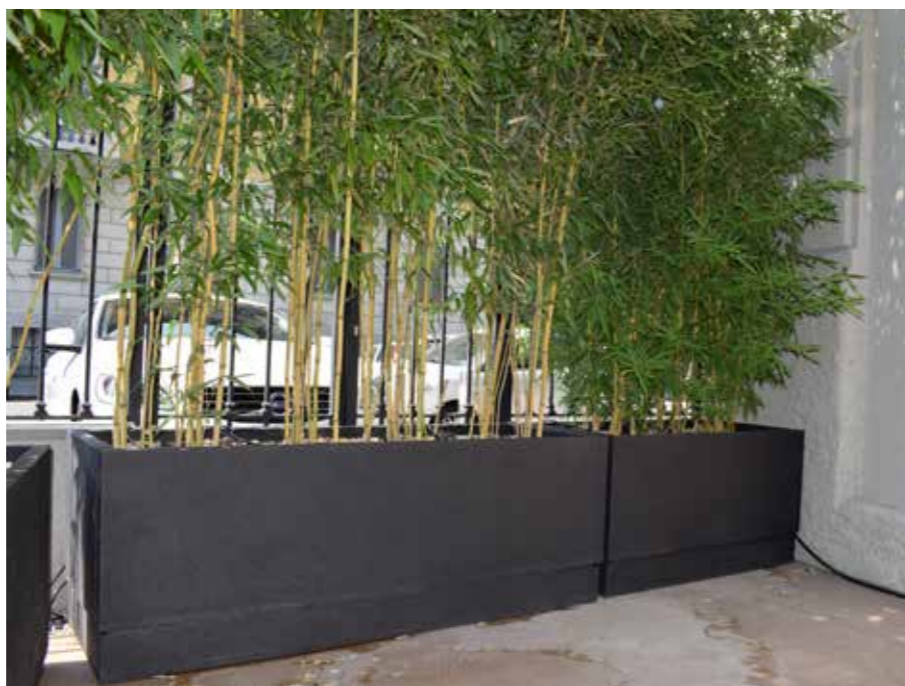

Structure avec des roulettes
Espalderas con ruedas

Structure avec des roulettes rétractables
Espalderas con ruedas retráctiles

Structure avec des roulettes

Espalderas con ruedas

Les structures avec des roulettes permettent de déplacer les bacs à plantes en toute simplicité.

Ils sont réalisés en fer galvanisé et verni et il est possible de choisir parmi différents coloris.

L'excellente solution de la structure avec des roulettes rétractables, combinant praticité et esthétique, permet de déplacer les bacs à plantes avec confort, sans que les roulettes soient visibles.

Un système de blocage est prévu pour les roues. Il n'est par contre pas prévu dans le cas de jardinières rétractables.

Estructuras con ruedas Los marcos con ruedas permiten mover las macetas fácilmente.

Realizadas en hierro pintado, puede elegir un color de nuestra gama.

La excelente solución que combina practicidad y estética el modelo de marco con ruedas escondidas, que le permite mover las macetas con comodidad, manteniendo las ruedas ocultas.

Los dispositivos de bloqueo están disponibles con ruedas visibles, pero no con ruedas ocultas.

dimensions

50x50 cm
50x100 cm
50x150 cm

La taille des roulettes dépend est en fonction du poids du bac à plantes.

gamme

01] Structure avec des roulettes
02] Structure avec des roulettes rétractables

dimensiones

50x50 cm
50x100 cm
50x150 cm

El tamaño de las ruedas varía según el peso de la maceta.

gama

01] Espalderas con ruedas
02] Espalderas con ruedas retráctiles