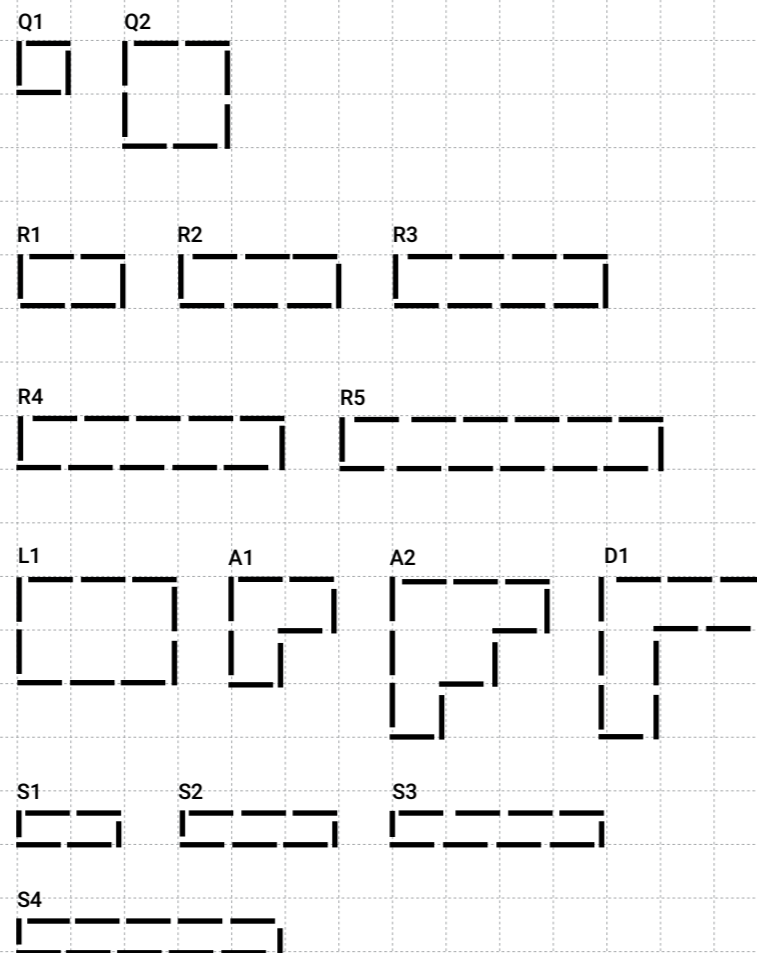

Schémas et modèles Esquema y modelos

Exemples de compositions
Ejemplos de composiciones

Panneau Cárter 30x60 60x60

H 60: Hauteur finie des bac à plantes 62 cm
H 60: Altura acabada de jardineras cm 62 cm

45x45

H 90: Hauteur finie des bac à plantes 92 cm
H 90: Altura acabada de jardineras cm 92 cm

Grès ligne 60 / Gres línea 60			
Type Tipo	Mesures externes Hauteur finie 62 cm Medidas externas Altura acabada 62 cm	Volume en litres Volumen en litros	Poids (kg) Peso
Q1	cm 62x62	210	82 kg
Q2	cm 122X122	840	195 kg
R1	cm 62X122	420	130 kg
R2	cm 62X182	630	180 kg
R3	cm 62X242	840	230 kg
R4	cm 62X302	1050	280 kg
L1	cm 122X182	1260	265 kg
A1	cm 122X122	630	180 kg
A2	cm 182X182	1260	295 kg
D1	cm 182X182	1050	280 kg
S1	cm 32X122	210	100 kg
S2	cm 32X182	315	140 kg
S3	cm 32X242	420	180 kg
S4	cm 32X302	525	220 kg

Grès ligne 90 / Gres línea 90			
Type Tipo	Mesures externes Hauteur finie 92 cm Medidas externas Altura acabada 92 cm	Volume en litres Volumen en litros	Poids (kg) Peso
Q2	cm 92x92	700	185 kg
R1	cm 47X92	350	130 kg
R2	cm 47X137	525	175 kg
R3	cm 47X182	700	220 kg
R4	cm 47X227	875	265 kg
R5	cm 47X272	1050	310 kg
L1	cm 92X137	1050	240 kg
A1	cm 92X92	525	175 kg
A2	cm 137X137	1050	275 kg
D1	cm 137X137	875	265 kg