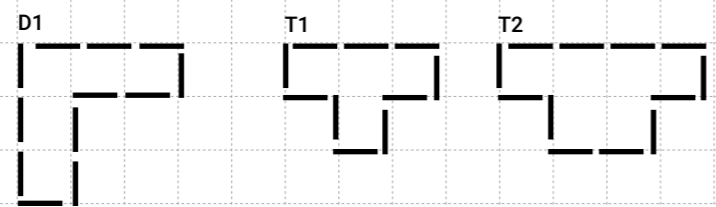

Placas realizadas en plástico (polipropileno) estudiadas para resistir los agentes atmosféricos y los rayos solares UV. Están disponibles en 2 tamaños, 25x50 y 50x50 cm, se pueden instalar de lado o superponerse para crear alturas de 50, 75 y 100 cm. Disponibles en color gris, terracota, antracita y tórtola. Son las más ligeras de la gama.

Panneau Panel

50x50

H 50: Hauteur finie des bac à plantes 55 cm
H 50: Altura acabada de jardineras cm 55

H 75: Hauteur finie des bac à plantes 80 cm
H 75: Altura acabada de jardineras cm 80

H 100: Hauteur finie des bac à plantes 105 cm
H 100: Altura acabada de jardineras cm 105

Basamento Base

25x50

H 50: Hauteur finie des bac à plantes 55 cm
H 50: Altura acabada de jardineras cm 55

Résine / Plástico

Type Tipo	Mesures externes Medidas externas	RÉSINE 50 / PLÁSTICO 50		RÉSINE 75 / PLÁSTICO 75		RÉSINE 100 / PLÁSTICO 100		Type Tipo
		Hauteur finie 55 cm Altura acabada 55 cm		Hauteur finie 80 cm Altura acabada 80 cm		Hauteur finie 105 cm Altura acabada 105 cm		
		Volume en litres Volumen en litros	Poids (kg) Peso	Volume en litres Volumen en litros	Poids (kg) Peso	Volume en litres Volumen en litros	Poids (kg) Peso	
Q1	cm 54x54	140	15 kg	210	20 kg	275	25 kg	Q1
Q2	cm 104x104	560	33 kg	840	50 kg	1100	60 kg	Q2
R1	cm 54x104	280	25 kg	420	35 kg	550	40 kg	R1
R2	cm 54x154	420	30 kg	630	45 kg	825	55 kg	R2
R3	cm 54x204	560	40 kg	840	60 kg	1100	70 kg	R3
R4	cm 54x254	700	50 kg	1050	70 kg	1375	85 kg	R4
L1	cm 104x154	840	45 kg	1260	65 kg	1650	75 kg	L1
A1	cm 104x104	420	30 kg	630	45 kg	825	55 kg	A1
A2	cm 154x154	840	50 kg	1260	75 kg	1650	85 kg	A2
D1	cm 154x154	700	46 kg	1050	70 kg	1375	85 kg	D1
T1	cm 104x154	560	40 kg	840	60 kg	1100	70 kg	T1
T2	cm 104x204	840	50 kg	1260	75 kg	1650	85 kg	T2