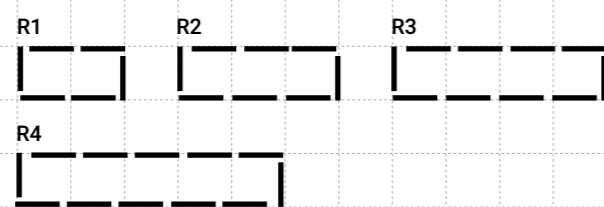

Panneau Panel

50x50

Hauteur finie des bac à plantes 55 cm
Altura acabada de jardineras 55 cm

Résine Plástico
Newlight

Effet bois Efecto Madera

Micro marbres Micromármoles

Sablées Arenosos

Graviers Gravas Lavadas