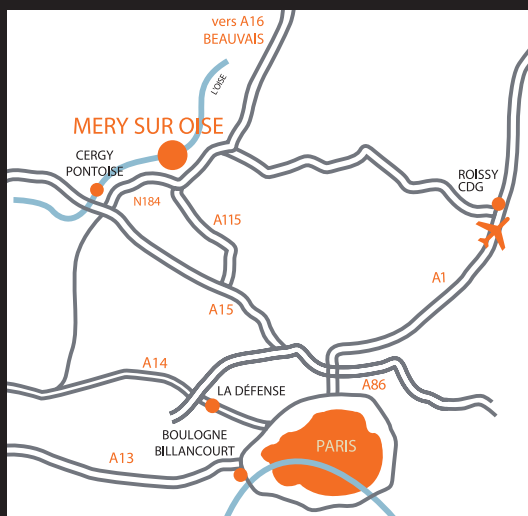

volume intérieur du coffre

145 lt

volumen interno del compartimento

145 lt

à 30 min. de PARIS

**Les solutions globales
pour les métiers du paysage**

www.apropaysage.com
et www.pepinieres-poulain.com

Suivez-nous sur Instagram
[apropaysage](https://www.instagram.com/apropaysage)