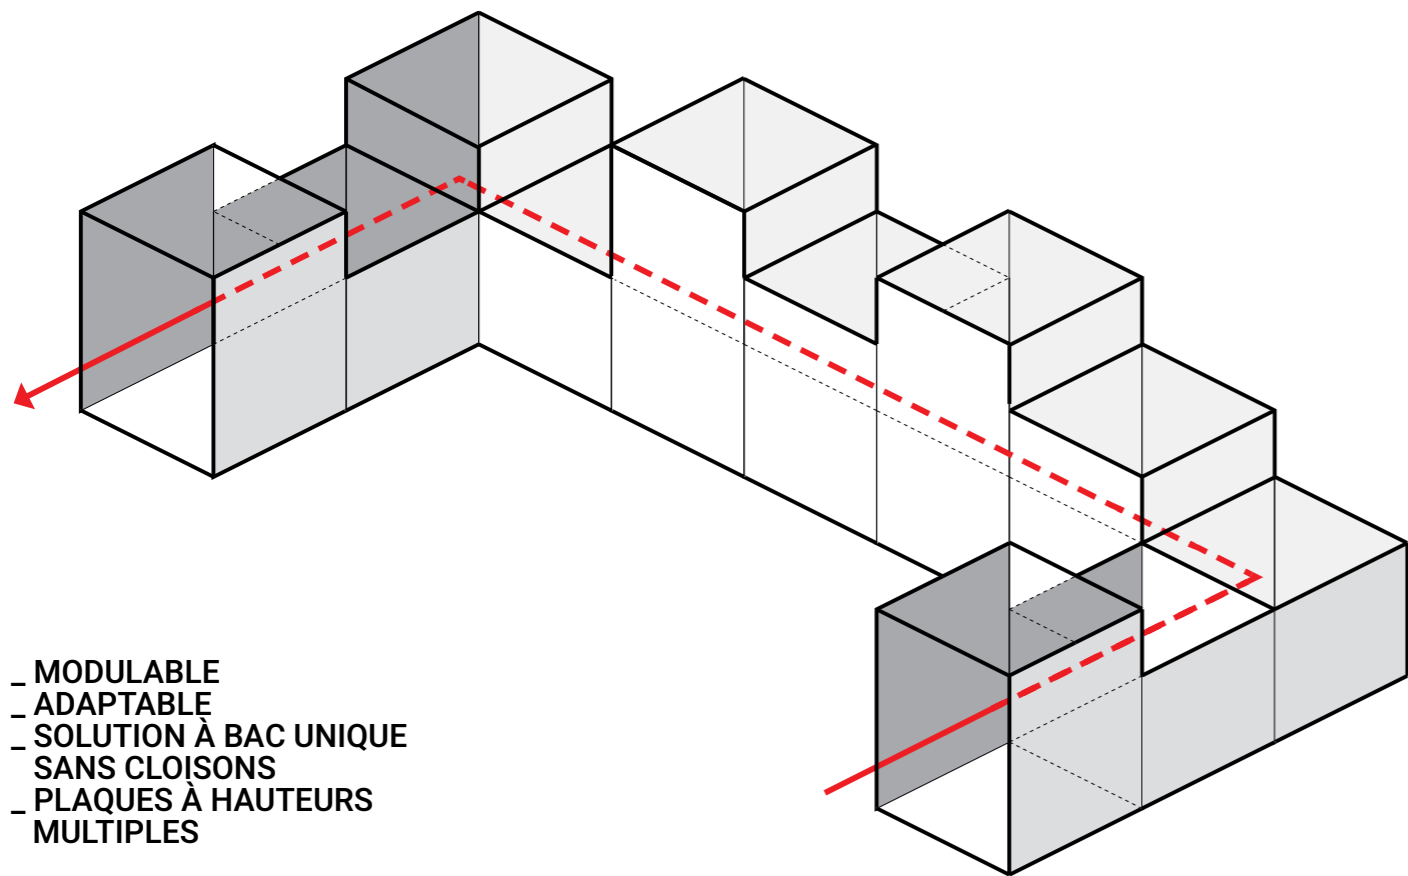

- _ MODULABLE
- _ ADAPTABLE
- _ SOLUTION À BAC UNIQUE
- _ SANS CLOISONS
- _ PLAQUES À HAUTEURS MULTIPLES

- _ MODULAR
- _ MODULABLE
- _ SOLUCIÓN DE MACETA SIN DIVISIONES
- _ PLACAS DE ALTURAS MÚLTIPLE

MÉTAL METAL

dimensions des panneaux à moduler

50x50 cm
50x75 cm
50x100 cm

gamme de couleurs

01] White
02] Silver
03] Black
04] Corten

dimensiones de las placas modulares

50x50 cm
50x75 cm
50x100 cm

gama de colores

01] Blanco
02] Plata
03] Negro
04] Corten

Possibilité de réaliser un RAL de son choix
Personalizable con el color RAL elegido