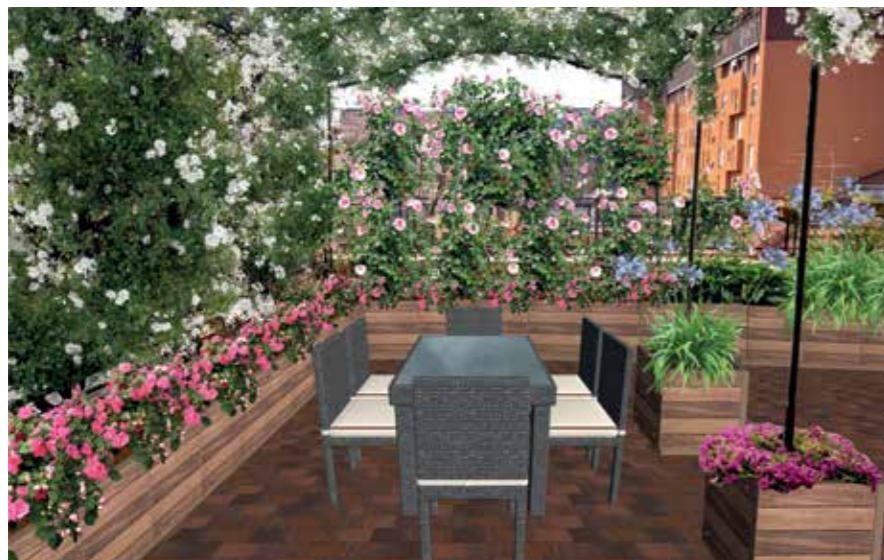

AVANT
ANTES