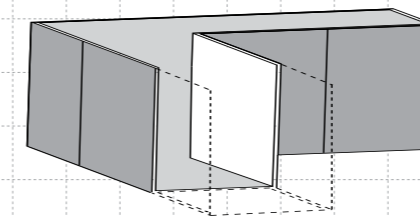

Les panneaux Domino Absolute, disponibles dans différentes hauteurs, sont de modules adaptables qui permettent de composer des bacs à plantes à **bac unique** dans les compositions les plus variées.

MODULAR
MODULABLE
SOLUCIÓN DE MACETA SIN DIVISIONES
PLACAS DE ALTURAS MÚLTIPLE

La placas Domino Absolute, están disponibles en diferentes alturas. Sus módulos permiten componer jardineras **de un solo cuerpo**. Sus composiciones se adaptan a sus preferencias.