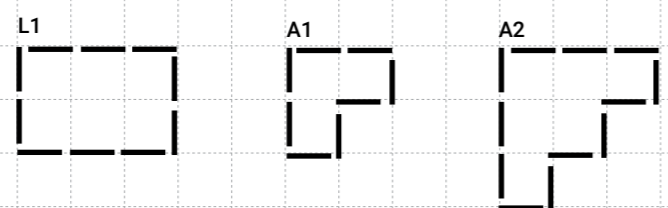

Panneau Panel

50x50

H 50: Hauteur finie des bac à plantes 55 cm
H 50: Altura acabada de jardineras cm 55

H 75: Hauteur finie des bac à plantes 80 cm
H 75: Altura acabada de jardineras cm 80

H 100: Hauteur finie des bac à plantes 105 cm
H 100: Altura acabada de jardineras cm 105

Basamento Base

25x50

H 50: Hauteur finie des bac à plantes 55 cm
H 50: Altura acabada de jardineras cm 55

Résine / Plástico

Type Tipo	Mesures externes Medidas externas	RÉSINE 50 / PLÁSTICO 50		RÉSINE 75 / PLÁSTICO 75		RÉSINE 100 / PLÁSTICO 100		Type Tipo
		Hauteur finie 55 cm Altura acabada 55 cm		Hauteur finie 80 cm Altura acabada 80 cm		Hauteur finie 105 cm Altura acabada 105 cm		
		Volume en litres Volumen en litros	Poids (kg) Peso	Volume en litres Volumen en litros	Poids (kg) Peso	Volume en litres Volumen en litros	Poids (kg) Peso	
Q1	cm 54x54	140	15 kg	210	20 kg	275	25 kg	Q1
Q2	cm 104x104	560	33 kg	840	50 kg	1100	60 kg	Q2
R1	cm 54x104	280	25 kg	420	35 kg	550	40 kg	R1
R2	cm 54x154	420	30 kg	630	45 kg	825	55 kg	R2
R3	cm 54x204	560	40 kg	840	60 kg	1100	70 kg	R3
R4	cm 54x254	700	50 kg	1050	70 kg	1375	85 kg	R4
L1	cm 104x154	840	45 kg	1260	65 kg	1650	75 kg	L1
A1	cm 104x104	420	30 kg	630	45 kg	825	55 kg	A1
A2	cm 154x154	840	50 kg	1260	75 kg	1650	85 kg	A2
D1	cm 154x154	700	46 kg	1050	70 kg	1375	85 kg	D1
T1	cm 104x154	560	40 kg	840	60 kg	1100	70 kg	T1
T2	cm 104x204	840	50 kg	1260	75 kg	1650	85 kg	T2