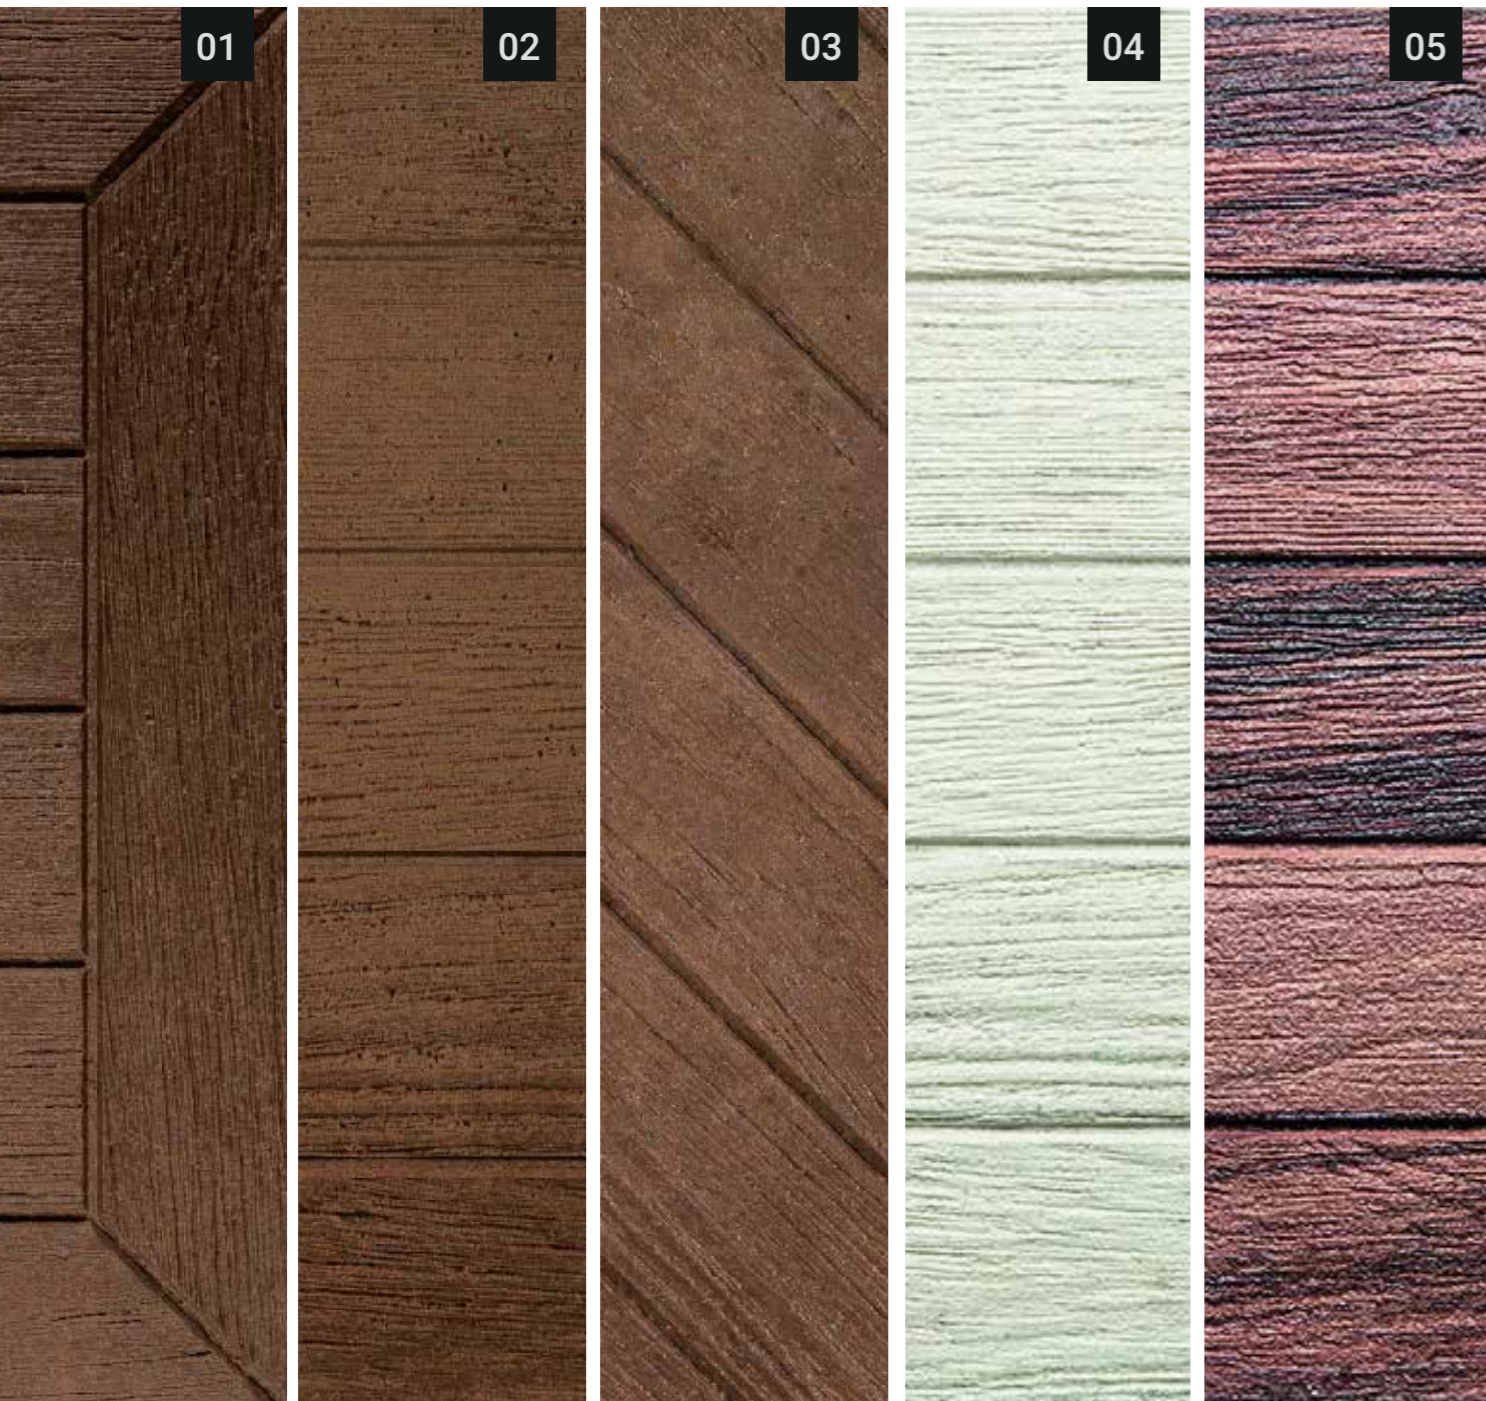

Effet bois

Efecto Madera

La ligne Effet bois offre un produit unique qui unit à l'effet rustique et naturel du Effet bois les avantages du béton. Elle s'adapte aux milieux classiques, rustiques et aussi aux plus précieux. Elle est disponible dans les finitions: Iroko, chêne blanchi et noyer.

La línea Madera ofrece un producto exclusivo que une el aspecto rústico y natural de la madera con las ventajas de la piedra reconstruida. Se adapta a ambientes clásicos o rústicos de gran prestigio. Está disponible en colores Iroko, roble blanqueado ortogonal y nogal.

dimensions
50x50 cm

poids
21 Kg

gamme de couleurs
01] Iroko Coffré
02] Iroko Orthogonale
03] Iroko Diagonale
04] Chêne
05] Noyer

dimensiones
50x50 cm

peso
21 Kg

gama de colores
01] Iroko Artesonado
02] Iroko Ortogonal
03] Iroko Diagonal
04] Roble Blanqueado Ortogonal
05] Nogal Ortogonal