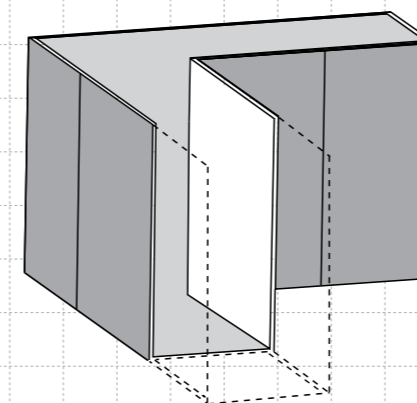

MODULABLE
ADAPTABLE
SOLUTION À BAC UNIQUE SANS CLOISONS
PLACAS DE MULTIPLES ALTURAS

Les panneaux Domino Absolute, disponibles dans différentes hauteurs, sont de modules adaptables qui permettent de composer des bacs à plantes à **bac unique** dans les compositions les plus variées.

MODULAR
MODULABLE
SOLUCIÓN DE MACETA SIN DIVISIONES
PLACAS DE ALTURAS MÚLTIPLE

La placas Domino Absolute, están disponibles en diferentes alturas. Estos módulos permiten componer jardineras **de un solo cuerpo**. Sus composiciones se adaptan a su diseño.