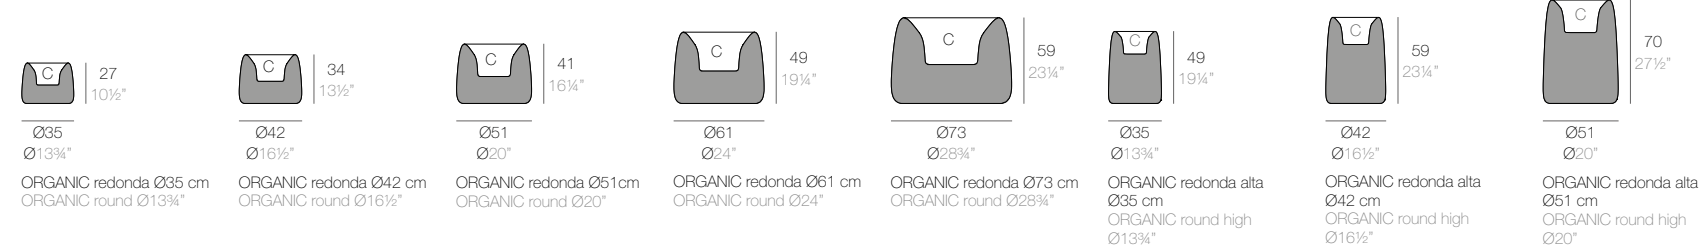

ORGANIC REDONDAS

	Gal L	C= Ø x h in C= Ø x h cm	Basic Basic	Self-watering Autoriego	Lacquered Lacado	White Led Cab. Led Blanco Cab.	RGBW Led Cab. Led RGBW Cab.	RGBW Led Batt. Led RGBW Bat.	RGBW Led DMX Cab. Led RGBW DMX Cab.	RGBW Led DMX Batt. Led RGBW DMX Bat.
Round Ø13¾"x10½" - Redonda Ø35x27 cm	1 - 4	Ø6" x 6" - Ø15 x 15	42309A	42309R	42309RF	42309W	42309L	42309Y	42309D	42309DY
Round Ø16½"x13½" - Redonda Ø42x34 cm	1¾ - 7	Ø7" x 7¾" - Ø18 x 20	42310A	42310R	42310RF	42310W	42310L	42310Y	42310D	42310DY
Round Ø20"x16¼" - Redonda Ø51x41 cm	3¼ - 12	Ø8¾" x 9½" - Ø22 x 24	42311A	42311R	42311RF	42311W	42311L	42311Y	42311D	42311DY
Round Ø24"x19¼" - Redonda Ø61x49 cm	5½ - 21	Ø9¾" x 13" - Ø22 x 33	42312A	42312R	42312RF	42312W	42312L	42312Y	42312D	42312DY
Round Ø28¾"x23¾" - Redonda Ø73x59 cm	9½ - 36	Ø11" x 13¾" - Ø28 x 35	42313A	42313R	42313RF	42313W	42313L	42313Y	42313D	42313DY
Round high Ø13¾"x19¼" - Redonda alta Ø35x49 cm	1 - 4	Ø6" x 6" - Ø15 x 15	42314A	42314R	42314RF	42314W	42314L	42314Y	42314D	42314DY
Round high Ø16½"x23¾" - Redonda alta Ø42x59 cm	1¾ - 7	Ø7" x 7¾" - Ø18 x 20	42315A	42315R	42315RF	42315W	42315L	42315Y	42315D	42315DY
Round high Ø20"x27½" - Redonda alta Ø51x70 cm	3¼ - 12	Ø9¾" x 9½" - Ø22 x 24	42316A	42316R	42316RF	42316W	42316L	42316Y	42316D	42316DY