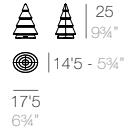

FOREST

CHRISMY Nano Árbol 25cm
CHRISMY Nano Tree 9 3/4"