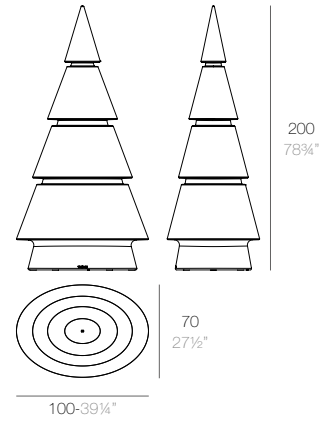

CHRISMY Árbol 200cm
CHRISMY Tree 78 3/4"