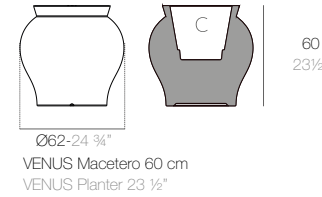

VENUS

	Gal L	C= (Ø d') x h in C= (Ø d') x h cm	Basic Basic	Self-watering Autoriego	Lacquered Lacado	White Led Cab. Led Blanco Cab.	RGBW Led Cab. Led RGBW Cab.	RGBW Led Batt. Led RGBW Bat.	RGBW Led DMX Cab. Led RGBW DMX Cab.	RGBW Led DMX Batt. Led RGBW DMX Bat.
Planter 23 1/2" - Macetero 60 cm	6 1/2 - 25	Ø14 1/2" x 12 1/2" - Ø37 x 32	67022A	67022R	67022RF	67022W	67022L	67022Y	67022D	67022DY
Planter 31 1/2" - Macetero 80 cm	15 1/4 - 58	Ø19 3/4" x 16 1/4" - Ø50 x 41	67021A	67021R	67021RF	67021W	67021L	67021Y	67021D	67021DY
Planter 47 1/4" - Macetero 120 cm	56 1/2 - 214	Ø30 1/4" x 25 1/2" - Ø77 x 65	67020A	67020R	67020RF	67020W	67020L	67020Y	67020D	67020DY