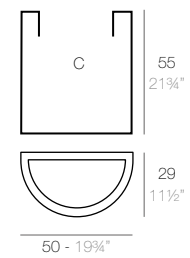

MEDIO CILINDRO

MEDIO CILINDRO 50 x 55 cm
MEDIO CILINDRO 19 3/4" x 21 3/4"

	Gal L	C= d x h in C= d x h cm	Simple Simple	Simple Lacquered Lacado Simple
Medio Cilindro 19 3/4" x 11 1/2" x 21 3/4" - Medio Cilindro 50 x 29 x 55 cm	17 1/2 - 65	17" x 21 3/4" - 43 x 55	40950	40950F

VASO CUADRADO