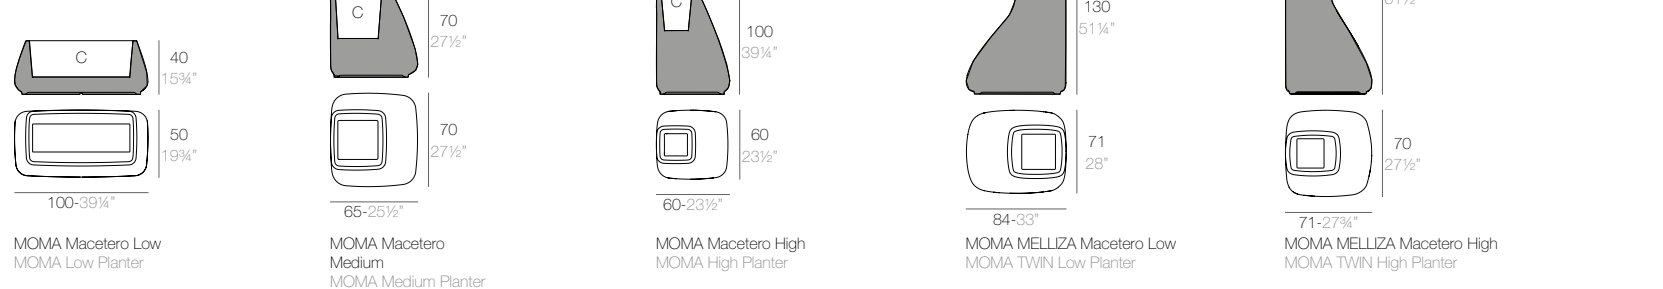

PILLOW

MOMA

	Gal L	C= (d x d' x h in - C= (d x d') x h cm	Basic Basic	Self-watering Autoriego	Lacquered Lacado	White Led Cab. Led Blanco Cab.	RGBW Led Cab. Led RGBW Cab.	RGBW Led Batt. Led RGBW Bat.	RGBW Led DMX Cab. Led RGBW DMX Cab.	RGBW Led DMX Batt. Led RGBW DMX Bat.
Low Planter - Macetero Low	20¼ - 76½	14½" x 30½" x 10½" - (36,5 x 77,5) x 27	45006A	45006R	45006F	45006W	45006L	45006Y	45006D	45006DY
Medium Planter - Macetero Medium	7¾ - 48	12" x 12" x 13" - (30 x 30) x 32,5	45004A	45004R	45004F	45004W	45004L	45004Y	45004D	45004DY
High Planter - Macetero High	7¾ - 29	20½" x 15½" x 10" - (52 x 39) x 26	45005A	45005R	45005F	45005W	45005L	45005Y	45005D	45005DY
Twin Low Planter - Melliza Macetero Low	16¾ - 63	17¼" x 14½" x 15¼" - (44 x 37) x 39	45003A	45003R	45003F	45003W	45003L	45003Y	45003D	45003DY
Twin High Planter - Melliza Macetero High	11 - 42	14½" x 11½" x 15¼" - (37 x 29) x 39	45002A	45002R	45002F	45002W	45002L	45002Y	45002D	45002DY