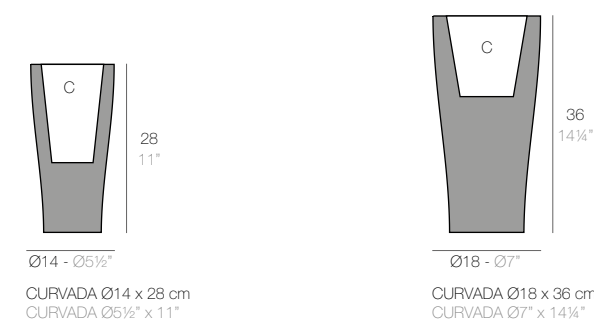

CURVADA NANO

	Gal L	C = d x h in C = d x h cm	Nano Nano	Nano Lacquered Lacado Nano	Nano Led Nano Led
Curvada Ø5 1/2" x 11" - Curvada Ø14 x 28 cm	1/2 - 1	Ø4 1/2" x 11" - Ø11 x 15	42114A	42114F	42114W
Curvada Ø7" x 14 1/4" - Curvada Ø18 x 36 cm	1 - 2	Ø6" x 7" - Ø15 x 18	42118A	42118F	42118W