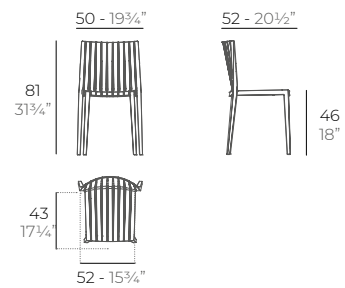

# SPRITZ by Archirivolto

Price per unit Basic colours Other Colours Packaging

SILLA  
Basic. Básico.

4 uds. 20 kg 0,34 m<sup>3</sup>  
4 uds. 44,1 lb 11,9 ft<sup>3</sup>

SILLA CON BRAZOS  
Basic. Básico.

4 uds. 23 kg 0,39 m<sup>3</sup>  
4 uds. 50,7 lb 13,7 ft<sup>3</sup>