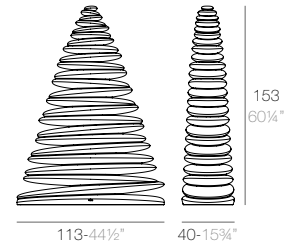

## CHRISMY

CHRISMY Nano Árbol 25cm  
CHRISMY Nano Tree 9 3/4"

CHRISMY Árbol 50cm  
CHRISMY Tree 19 3/4"

CHRISMY Árbol 100cm  
CHRISMY Tree 39 1/4"

CHRISMY Árbol 150cm  
CHRISMY Tree 59"

CHRISMY Árbol 200cm  
CHRISMY Tree 78 3/4"