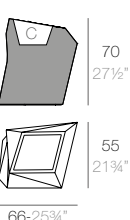

FAZ Macetero medio
FAZ Medium planter