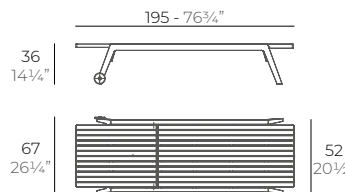

## SPRITZ sun-lounger table.

Basic. Básico.  
45x45x28cm  
stackable  
Basic. Básico.  
59x59x28cm  
stackable

4 uds. 10,8 kg 0,04 m<sup>3</sup>  
4 uds. 23,8 lb 1,5 ft<sup>3</sup>

4 uds. 20,3 kg 0,08 m<sup>3</sup>  
4 uds. 44,8 lb 2,8 ft<sup>3</sup>