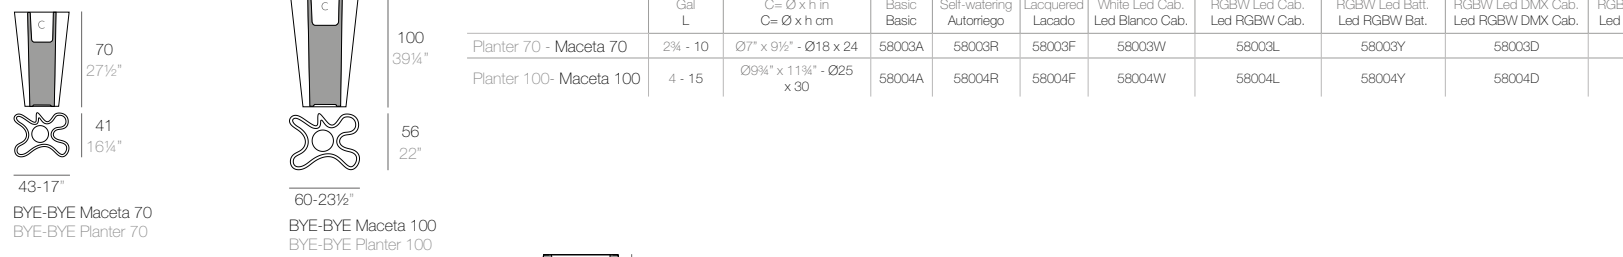

BYE-BYE

	Gal L	C= Ø x h in - C= Ø x h cm	Basic Basic	Self-watering Autoriego	Lacquered Lacado	White Led Cab. Led Blanco Cab.	RGBW Led Cab. Led RGBW Cab.	RGBW Led Batt. Led RGBW Bat.	RGBW Led DMX Cab. Led RGBW DMX Cab.	RGBW Led DMX Batt. Led RGBW DMX Bat.
Planter 70 - Maceta 70	2¾ - 10	Ø7" x 9½" - Ø18 x 24	58003A	58003R	58003F	58003W	58003L	58003Y	58003D	58003DY
Planter 100 - Maceta 100	4 - 15	Ø9¾" x 11¾" - Ø25 x 30	58004A	58004R	58004F	58004W	58004L	58004Y	58004D	58004DY

34 128 (47¼" x 18") x 15¼" (120 x 46) x 39 47130A 47130R 47130F 47130W 47130L 47130Y 47130D 47130DY

11 41 Ø18" x 11¾" Ø46 x 30 47055A 47055R 47055F 47055W 47055L 47055Y 47055D 47055DY

15 56 Ø19¾" x 15¼" Ø50 x 39 47065A 47065R 47065F 47065W 47065L 47065Y 47065D 47065DY