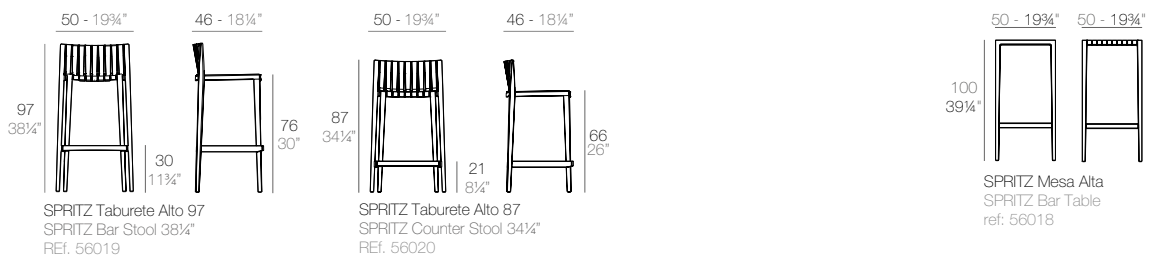

SOLID

SPRITZ

SPRITZ

LAMPS LÁMPARAS

	White Led Cab. Led Blanco Cab.	RGBW Led Cab. Led RGBW Cab.	RGBW Led Batt. Led RGBW Bat.	RGBW Led DMX Cab. Led RGBW DMX Cab.	RGBW Led DMX Batt. Led RGBW DMX Bat.
ULM Lamp ULM Lámpara	54110W	54110L	54110Y	54110D	54110DY
BLOOM Lamp BLOOM Lámpara	65018W	65018L	65018Y	65018D	65018DY
BLANCA Lamp BLANCA Lámpara	46050W	46050L	46050Y	46050D	46050DY
WING Lamp WING Lámpara	53033W	53033L	53033Y	53033D	53033DY
FAZ Lamp FAZ Lámpara	54018W	54018L	54018Y	54018D	54018DY