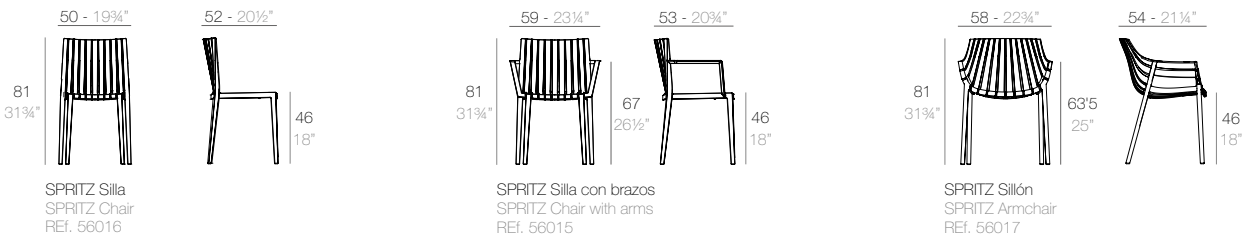

SOLID

SPRITZ

SPRITZ

LAMPS LÁMPARAS

	White Led Cab. Led Blanco Cab.	RGBW Led Cab. Led RGBW Cab.	RGBW Led Batt. Led RGBW Bat.	RGBW Led DMX Cab. Led RGBW DMX Cab.	RGBW Led DMX Batt. Led RGBW DMX Bat.
ULM Lamp ULM Lámpara	54110W	54110L	54110Y	54110D	54110DY
BLOOM Lamp BLOOM Lámpara	65018W	65018L	65018Y	65018D	65018DY
BLANCA Lamp BLANCA Lámpara	46050W	46050L	46050Y	46050D	46050DY
WING Lamp WING Lámpara	53033W	53033L	53033Y	53033D	53033DY
FAZ Lamp FAZ Lámpara	54018W	54018L	54018Y	54018D	54018DY