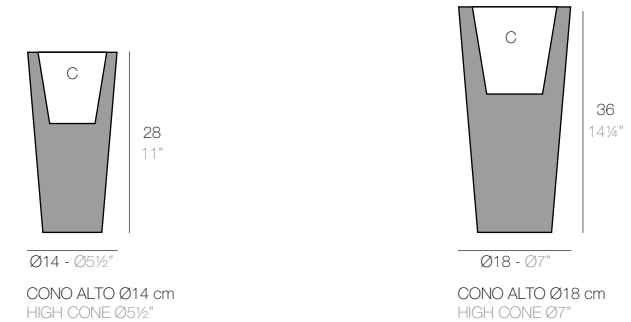

CONO ALTO NANO

	Gal L	C = d x h in C = d x h cm	Nano Nano	Nano Lacquered Lacado Nano	Nano Led Nano Led
High Cone Ø5 1/2" x 11" - Cono Alto Ø14 x 28 cm	1/2 - 1 1/5	Ø4 1/2" x 7" - Ø11 x 18	40514A	40514F	40514W
High Cone Ø7" x 14 1/4" - Cono Alto Ø18 x 36 cm	1 - 3	Ø7" x 9" - Ø14 x 23	40518A	40518F	40518W