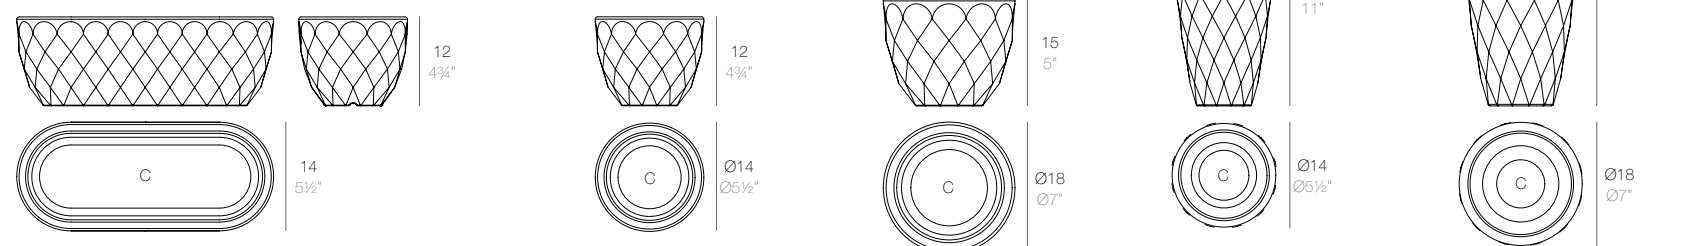

VASES NANO

VASES NANO 33 x 14 x 12 cm
VASES NANO 12 3/4" x 5 1/2" x 4 3/4"

VASES NANO Ø14 x 12 cm
VASES NANO Ø5 1/2" x 4 3/4"

VASES NANO Ø18 x 15 cm
VASES NANO Ø7" x 5"

VASES NANO Ø14 x 28 cm
VASES NANO Ø5 1/2" x 11"

VASES NANO Ø18 x 36 cm
VASES NANO Ø7" x 14 1/4"

	Gal L	C = d x h in C = d x h cm	Nano Nano	Nano Lacquered Lacado Nano	Nano Led Nano Led
Vases Nano 12 3/4" x 5 1/2" x 4 3/4" - Vases Nano 33 x 14 x 12 cm	0'46 - 1'73	12 3/4" x 4 3/4" x 2 1/4" - 32 x 12 x 6	47033A	47033F	47033W
Vases Nano Ø5 1/2" x 4 3/4" - Vases Nano Ø14 x 12 cm	0'14 - 0'52	Ø4 3/4" x 2 1/4" - Ø12 x 6	47012A	47012F	47012W
Vases Nano Ø7" x 5" - Vases Nano Ø18 x 15 cm	0'31 - 1'18	Ø6" x 3 1/2" - Ø15 x 9	47018A	47018F	47018W
Vases Nano Ø5 1/2" x 11" - Vases Nano Ø14 x 28 cm	0'28 - 1'05	Ø4 1/2" x 5 1/2" - Ø12 x 14	47028A	47028F	47028W
Vases Nano Ø7" x 14 1/4" - Vases Nano Ø18 x 36 cm	0'61 - 2'30	Ø6" x 7 1/2" - Ø15 x 19	47036A	47036F	47036W

JARDINERA NANO

	Gal L	C = d x h in C = d x h cm	Nano Nano	Nano Lacquered Lacado Nano	Nano Led Nano Led
Jardiniera 9 1/2"x3"x3" - Jardinera 24x10x10 cm	0'2 - 1	8 1/2" x 3 1/4" x 2 1/4" - 22 x 8 x 6	41610A	41610F	41610W
Jardiniera 13 1/2"x5 1/2"x5 1/2" - Jardinera 34x14x14 cm	0'6 - 2'5	12 1/4" x 4" x 3 1/2" - 31 x 11 x 9	41614A	41614F	41614W