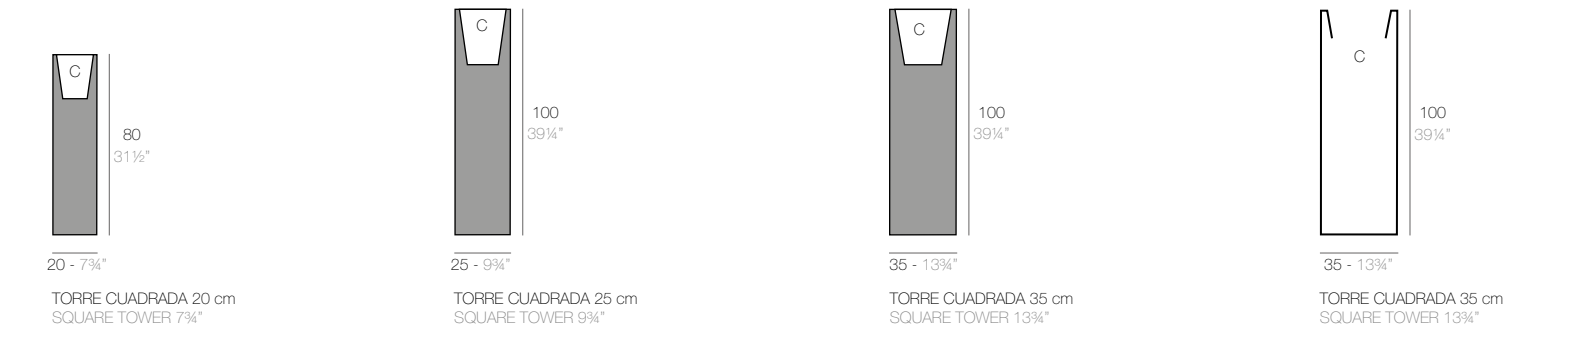

TORRE CUADRADA

	Gal L	C= (d x d') x h in C= (d x d') x h cm	Basic Basic	Self-watering Autoriego	Lacquered Lacado	White Led Cab. Led Blanco Cab.	RGBW Led Cab. Led RGBW Cab.	RGBW Led Batt. Led RGBW Bat.	RGBW Led DMX Cab. Led RGBW DMX Cab.	RGBW Led DMX Batt. Led RGBW DMX Bat.	Simple Simple	Simple Lacquered Lacado Simple
Square Tower 7¾" x 31½" - Torre Cuadrada 20 x 80 cm	1¼ - 5	6¾" x 6¾" x 7¾" - 17 x 17 x 20	44120A	44120R	44120F	44120W	44120L	44120Y	44120D	44120DY		
Square Tower 9¾" x 39¼" - Torre Cuadrada 25 x 100 cm	2½ - 9	7¾" x 7¾" x 9¾" - 20 x 20 x 24	44125A	44125R	44125F	44125W	44125L	44125Y	44125D	44125DY		
Square Tower 13¾" x 39¼" - Torre Cuadrada 35 x 100 cm	5¼ - 21	11½" x 11½" x 12½" - 29 x 29 x 32	44135A	44135R	44135F	44135W	44135L	44135Y	44135D	44135DY		
Square Tower 13¾" x 39¼" - Torre Cuadrada 35 x 100 cm	32 - 122	11½" x 11½" x 39¼" - 29 x 29 x 100	-	-	-	-	-	-	-	-	44135	44135F