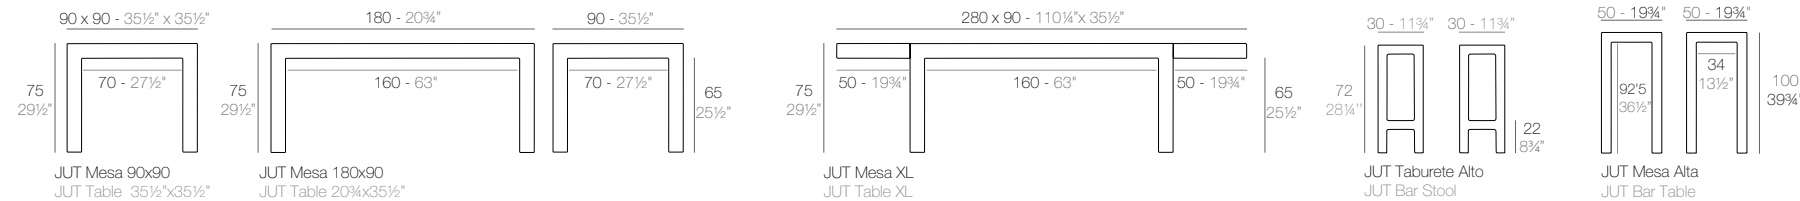

PLATO MEDIO CILINDRO

	Simple Simple	Simple Lacquered Lacado Simple
Middle Cylinder Plate 23½" x 14½" Plato Medio Cilindro 60 x 37 cm	42860	42860F

PLATOS CUADRADOS

	Simple Simple	Simple Lacquered Lacado Simple
10¼" - 26 cm	42926	42926F
13¾" - 35 cm	42935	42935F
15¾" - 40 cm	42939	42939F
16½" - 42 cm	42942	42942F
19¼" - 49 cm	42949	42949F
23½" - 60 cm	42960	42960F
27¾" - 71 cm	42971	42971F
36¼" - 92 cm	42992	42992F

PLATO ANGULAR

	Simple Simple	Simple Lacquered Lacado Simple
Angular Plate 19" x 19" Plato Angular 48 x 48 cm	42866	42866F

PLATOS JARDINERA

	Simple Simple	Simple Lacquered Lacado Simple
8¼" x 24" Plato Jardinera 21 x 61 cm	43020	43020F
9¾" x 25½" Plato Jardinera 25 x 65 cm	43025	43025F
10¼" x 29¾" Plato Jardinera 26 x 76 cm	43026	43026F
13¾" x 37½" Plato Jardinera 35 x 95 cm	43035	43035F
15¼" x 35¼" Plato Jardinera 39 x 89 cm	43039	43039F
19¼" x 42¾" Plato Jardinera 49 x 109 cm	43049	43049F
23½" x 51¼" Plato Jardinera 60 x 130 cm	43060	43060F

FURNITURE MOBILIARIO

JUT