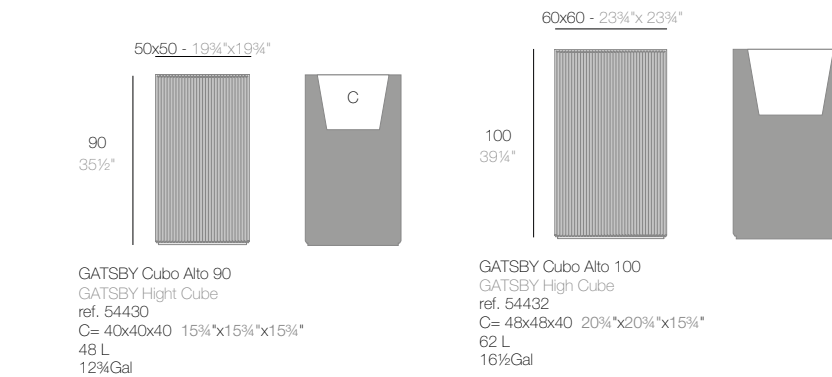

VELA Chill Maceta  
VELA Chill Planter

VELA Cubo  
VELA Cube

VELA Cubo Alto  
VELA High Cube

VELA Land  
VELA Land

VELA Muro  
VELA Wall

	A in A cm	x	B in B cm	Gal L	C= (d x d') x h in C= (d x d') x h cm	Basic Basic	Self-watering Autoriego	Lacquered Lacado	White Led Cab. Led Blanco Cab.	RGBW Led Cab. Led RGBW Cab.	RGBW Led Batt. Led RGBW Bat.	RGBW Led DMX Cab. Led RGBW DMX Cab.	RGBW Led DMX Batt. Led RGBW DMX Bat.
Nano Cube 28 - Nano Cube 28	-	-	-	1/2 - 2	(5 1/2" x 5 1/2") x 4 3/4" - (14 x 14) x 12	54043A	-	54043F	54043W	-	-	-	-
Nano Cube 36 - Nano Cube 36	-	-	-	1/2 - 2	(5 3/4" x 5 3/4") x 4 3/4" - (14 x 14) x 12	54039A	-	54039F	54039W	-	-	-	-
Nano High Cube 46 - Nano Cube Alto 46	-	-	-	1/2 - 1'5"	(5 1/2" x 5 1/2") x 9" - (14 x 14) x 23	54040A	-	54040F	54040W	-	-	-	-
Chill Planter - Chill Maceta	-	-	-	5 - 19	(12 1/4" x 12 1/4") x 10 3/4" - (31 x 31) x 27	54073A	54073R	54073F	54073W	54073L	54073Y	54073D	54073DY
Cube 40 - Cubo 40	15 3/4" x 15 3/4"	x	27 1/2" - 70	6 - 22	(12 1/2" x 12 1/2") x 12 1/2" - (31 x 31) x 31	54035A	54035R	54035F	54035W	54035L	54035Y	54035D	54035DY
Cube 60 - Cubo 60	23 3/4" x 23 3/4"	x	39 3/4" - 100	19 - 72	(18" x 18") x 18" - (46 x 46) x 46	54042A	54042R	54042F	54042W	54042L	54042Y	54042D	54042DY
High Cube 40 - Cubo Alto 40	15 3/4" x 15 3/4"	x	35 1/2" - 90	6 1/2 - 24	(11 3/4" x 11 3/4") x 13" - (30 x 30) x 33	54049A	54049R	54049F	54049W	54049L	54049Y	54049D	54049DY
High Cube 60 - Cubo Alto 60	23 3/4" x 23 3/4"	x	39 3/4" - 100	19 - 72	(18" x 18") x 18" - (46 x 46) x 46	54036A	54036R	54036F	54036W	54036L	54036Y	54036D	54036DY
Land - Land	23 3/4" x 23 3/4"	x	15 3/4" - 40	8 - 30	(18" x 18") x 9 1/2" - (46 x 46) x 24	54037A	54037R	54037F	54037W	54037L	54037Y	54037D	54037DY
Wall - Muro	11 3/4" x 47 1/4"	x	35 1/2" - 90	16 - 60	(9 1/2" x 45") x 9 1/2" - (24 x 114) x 24	54038A	54038R	54038F	54038W	54038L	54038Y	54038D	54038DY