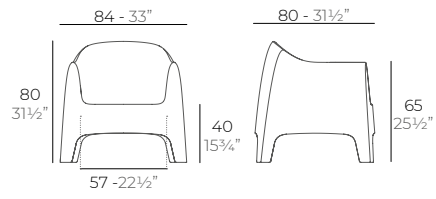

JUT CHILL. Coffee Tables.

Basic	Lacquered	LED		LED RGBW		LED RGBW DMX*		FABRICS (additional to the item's price)	
		White	Cable	Battery	Cable	Battery	Group 1A,B	Group 1C	
80x80x32 cm 1 ud. 10,9 kg 0,22 m³ 31 ½"x31 ½"x12 ½" 1 ud. 22,1 lb 7,8 ft³									
120x120x32 cm 1 ud. 31,5 kg 0,49 m³ 47 ¼"x47 ¼"x12 ½" 1 ud. 69,4 lb 17,2 ft³									

JUT CHILL. Ottoman.

40x40x45 cm 1 ud. 6,6 kg 0,07 m³ 15 ¾"x15 ¾"x17 ¾" 1 ud. 14,6 lb 2,5 ft³									
80x80x40 cm 1 ud. 11,9 kg 0,26 m³ 31 ½"x31 ½"x15 ¾" 1 ud. 26,1 lb 9 ft³									
120x120x40 cm 1 ud. 30,2 kg 0,58 m³ 47 ¼"x47 ¼"x15 ¾" 1 ud. 66,6 lb 20,3 ft³									

JUT CHILL. Daybeds.

240x120x40 cm 1 ud. 73,7 kg 1,89 m³ 94 ½"x47 ¼"x15 ¾" 1 ud. 162,6 lb 66,8 ft³									
240x240x40 cm 1 ud. 146,8 kg 3,25 m³ 94 ½"x94 ½"x15 ¾" 1 ud. 323,6 lb 114,9 ft³									

SOLID chair.

Basic. Básico.

- stackable 8 max
- cushion available
- UNE-EN 581-1/2/3
- Fire proof UNE EN 1021 IMO A.652 UNI 9175 BS 5852
- light exposure ISO 4892-2

- WHITE
- BLACK
- ECRU
- BRONZE

4 uds. 21,1 kg	0,34 m³
4 uds. 46,4 lb	12,1 ft³

SOLID armchair.

Basic. Básico.

- stackable 4 max
- cushion available
- UNE-EN 581-1/2/3
- Fire proof UNE EN 1021 IMO A.652 UNI 9175 BS 5852
- light exposure ISO 4892-2

- WHITE
- BLACK
- ECRU
- BRONZE

4 uds. 34,4 kg	0,49 m³
4 uds. 75,9 lb	17,3 ft³

SOLID dining table.

Basic. Básico.

- stackable 6 max
- Fire proof UNE EN 1021 IMO A.652 UNI 9175 BS 5852
- light exposure ISO 4892-2

- WHITE
- BLACK
- ECRU

4 uds. 44,4 kg	1,39 m³
4 uds. 97,9 lb	49 ft³

SOLID lounge chair.

Basic. Básico.

- stackable 4 max
- cushion available
- UNE-EN 581-1/2/3
- BIFMA ANSI/BIFMA X5.4
- Fire proof UNE EN 1021 IMO A.652 UNI 9175 BS 5852
- light exposure ISO 4892-2

- WHITE
- BLACK
- ECRU
- BRONZE

4 uds. 54,4 kg	0,93 m³
4 uds. 119,9 lb	32,8 ft³

SOLID sofa.

Basic. Básico.

- stackable 4 max
- cushion available
- UNE-EN 581-1/2/3
- BIFMA ANSI/BIFMA X5.4
- Fire proof UNE EN 1021 IMO A.652 UNI 9175 BS 5852
- light exposure ISO 4892-2

- WHITE
- BLACK
- ECRU
- BRONZE