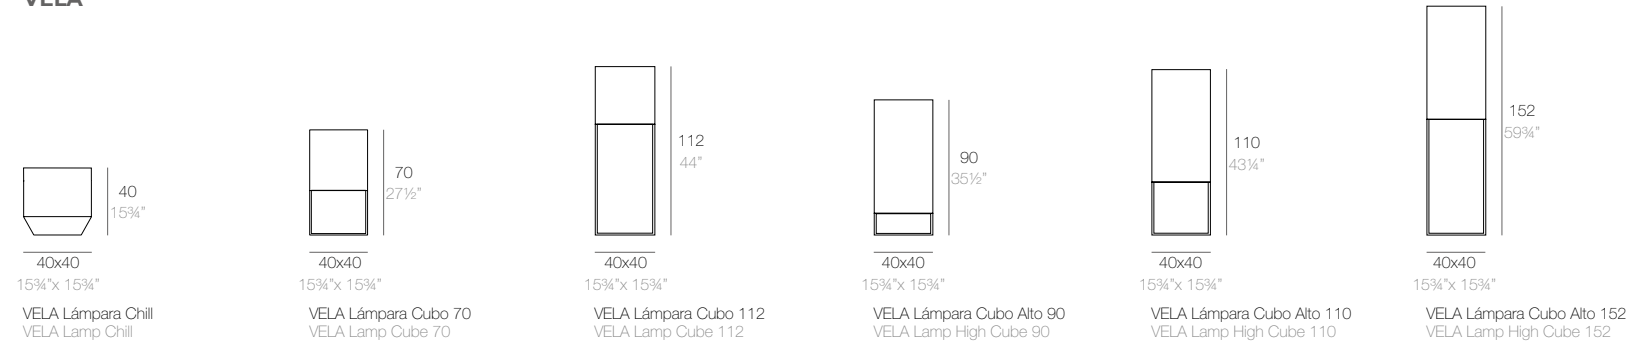

VELA

	White Led Cab. Led Blanco Cab.	RGBW Led Cab. Led RGBW Cab.	RGBW Led Batt. Led RGBW Bat.	RGBW Led DMX Cab. Led RGBW DMX Cab.	RGBW Led DMX Batt. Led RGBW DMX Bat.
Lamp Chill - Lámpara Chill	54072W	54072L	54072Y	54072D	54072DY
Lamp Cubo 70 - Lámpara Cubo 70	54064W	54064L	54064Y	54064D	54064DY
Lamp Cubo 112 - Lámpara Cubo 112	54065W	54065L	54065Y	54065D	54065DY
Lamp High Cube 90 - Lámpara Cubo Alto 90	54066W	54066L	54066Y	54066D	54066DY
Lamp High Cube 110 - Lámpara Cubo Alto 110	54067W	54067L	54067Y	54067D	54067DY
Lamp High Cube 152 - Lámpara Cubo Alto 152	54068W	54068L	54068Y	54068D	54068DY