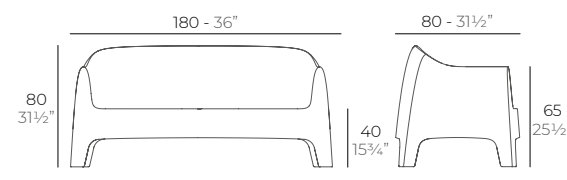

JUT CHILL. Coffee Tables.

Basic	Lacquered	LED		LED RGBW		LED RGBW DMX*		FABRICS (additional to the item's price)	
		White	Cable	Battery	Cable	Battery	Group 1A,B	Group 1C	
80x80x32 cm 1 ud. 10,9 kg 0,22 m³ 31 ½"x31 ½"x12 ½" 1 ud. 22,1 lb 7,8 ft³									
120x120x32 cm 1 ud. 31,5 kg 0,49 m³ 47 ¼"x47 ¼"x12 ½" 1 ud. 69,4 lb 17,2 ft³									

JUT CHILL. Ottoman.

40x40x45 cm 1 ud. 6,6 kg 0,07 m³ 15 ¾"x15 ¾"x17 ¾" 1 ud. 14,6 lb 2,5 ft³									
80x80x40 cm 1 ud. 11,9 kg 0,26 m³ 31 ½"x31 ½"x15 ¾" 1 ud. 26,1 lb 9 ft³									
120x120x40 cm 1 ud. 30,2 kg 0,58 m³ 47 ¼"x47 ¼"x15 ¾" 1 ud. 66,6 lb 20,3 ft³									

JUT CHILL. Daybeds.

240x120x40 cm 1 ud. 73,7 kg 1,89 m³ 94 ½"x47 ¼"x15 ¾" 1 ud. 162,6 lb 66,8 ft³									
240x240x40 cm 1 ud. 146,8 kg 3,25 m³ 94 ½"x94 ½"x15 ¾" 1 ud. 323,6 lb 114,9 ft³									

SOLID chair.

Basic. Básico.

- stackable 8 max
- cushion available
- UNE-EN 581-1/2/3
- Fire proof UNE EN 1021 IMO A.652 UNI 9175 BS 5852
- light exposure ISO 4892-2

- WHITE
- BLACK
- ECRU
- BRONZE

4 uds. 21,1 kg	0,34 m³
4 uds. 46,4 lb	12,1 ft³

SOLID armchair.

Basic. Básico.

- stackable 4 max
- cushion available
- UNE-EN 581-1/2/3
- Fire proof UNE EN 1021 IMO A.652 UNI 9175 BS 5852
- light exposure ISO 4892-2

- WHITE
- BLACK
- ECRU
- BRONZE

4 uds. 34,4 kg	0,49 m³
4 uds. 75,9 lb	17,3 ft³

SOLID dining table.

Basic. Básico.

- stackable 6 max
- Fire proof UNE EN 1021 IMO A.652 UNI 9175 BS 5852
- light exposure ISO 4892-2

- WHITE
- BLACK
- ECRU

4 uds. 44,4 kg	1,39 m³
4 uds. 97,9 lb	49 ft³

SOLID lounge chair.

Basic. Básico.

- stackable 4 max
- cushion available
- UNE-EN 581-1/2/3
- BIFMA ANSI/BIFMA X5.4
- Fire proof UNE EN 1021 IMO A.652 UNI 9175 BS 5852
- light exposure ISO 4892-2

- WHITE
- BLACK
- ECRU
- BRONZE

4 uds. 54,4 kg	0,93 m³
4 uds. 119,9 lb	32,8 ft³

SOLID sofa.

Basic. Básico.

- stackable 4 max
- cushion available
- UNE-EN 581-1/2/3
- BIFMA ANSI/BIFMA X5.4
- Fire proof UNE EN 1021 IMO A.652 UNI 9175 BS 5852
- light exposure ISO 4892-2

- WHITE
- BLACK
- ECRU
- BRONZE