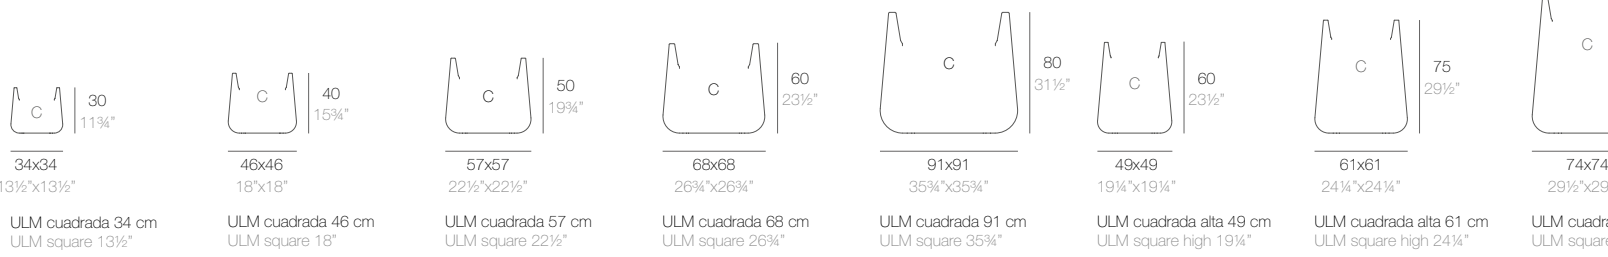

Gal L	C= (d-d) x h in - C= (d-d) x h cm	Simple Simple	Simple Lacquered Lacado Simple
Square 13½" x 13½" x 11¾" - Cuadrada 34 x 34 x 30	7 - 27	10¼" x 10¼" x 11¾" - 26 x 26 x 30	42201	42201F
Square 18" x 18" x 15¾" - Cuadrada 46 x 46 x 40	16½ - 63	13¾" x 13¾" x 15¾" - 35 x 35 x 40	42202	42202F
Square 22½" x 22½" x 19¾" - Cuadrada 57 x 57 x 50	32¼ - 122	17¼" x 17¼" x 19¾" - 44 x 44 x 50	42203	42203F
Square 26¾" x 26¾" x 23½" - Cuadrada 68 x 68 x 60	55½ - 210	20¾" x 20¾" x 23½" - 52 x 52 x 60	42204	42204F
Square 35¾" x 35¾" x 31½" - Cuadrada 91 x 91 x 80	130 - 492	27¾" x 27¾" x 31½" - 70 x 70 x 80	42205	42205F
Square High 19¼" x 19¼" x 23½" - Cuadrada Alta 49 x 49 x 60	27 - 104	13¾" x 13¾" x 23½" - 35 x 35 x 60	42211	42211F
Square High 24¼" x 24¼" x 29½" - Cuadrada Alta 61 x 61 x 75	53½ - 201	17¼" x 17¼" x 29½" - 44 x 44 x 75	42212	42212F
Square High 29½" x 29½" x 35½" - Cuadrada Alta 74 x 74 x 90	91½ - 345	20¾" x 20¾" x 35½" - 52 x 52 x 90	42213A	42213F