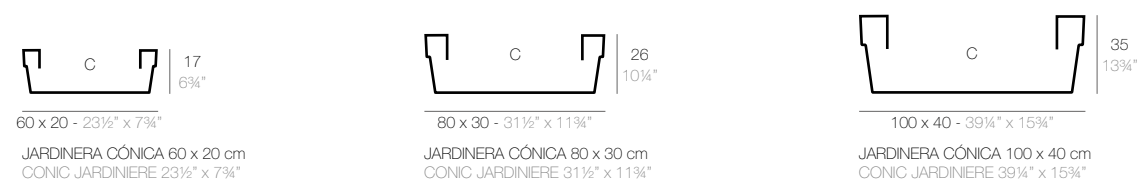

JARDINERA CÓNICA 60 x 20 cm
CÓNIC JARDINIERE 23 1/2" x 7 3/4"

JARDINERA CÓNICA 80 x 30 cm
CÓNIC JARDINIERE 31 1/2" x 11 3/4"

JARDINERA CÓNICA 100 x 40 cm
CÓNIC JARDINIERE 39 1/4" x 15 3/4"

	Gal L	C= (d x d') x h in C= (d x d') x h cm	Simple Simple	Simple Lacquered Lacado Simple
Jardiniera 23 1/2" x 7 3/4" x 6 3/4" - Jardinera 60 x 20 x 17 cm	4 1/4 - 16	(22" x 6 1/4") x 6 3/4" - (56 x 16) x 17	41720	41720F
Jardiniera 31 1/2" x 11 3/4" x 10 1/4" - Jardinera 80 x 30 x 26 cm	13 - 50	(29 1/2" x 9 1/2") x 10 1/4" - (75 x 24) x 26	41730	41730F
Jardiniera 39 1/4" x 15 3/4" x 13 3/4" - Jardinera 100 x 40 x 35 cm	29 - 100	(36 1/2" x 12 1/4") x 13 3/4" - (93 x 32) x 35	41740	41740F