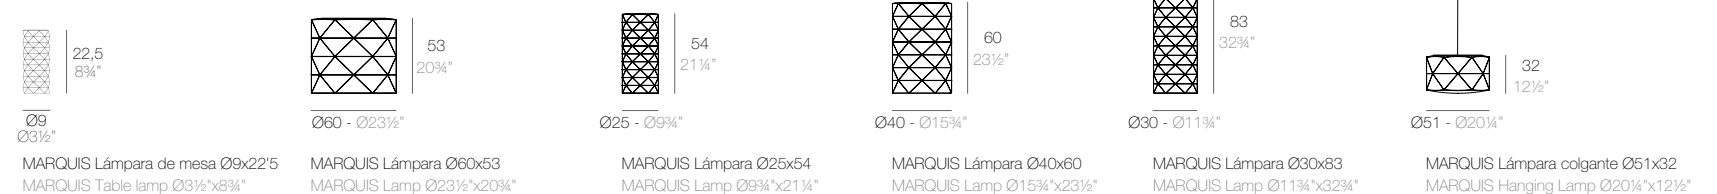

MARQUIS

	White Led Cab. Led Blanco Cab.	White Led Batt. Led Bl. Bat.	RGBW Led Cab. Led RGBW Cab.	RGBW Led Batt. Led RGBW Bat.	RGBW Led DMX Cab. Led RGBW DMX Cab.	RGBW Led DMX Batt. Led RGBW DMX Bat.
Table Lamp Ø3½"x8 ¾" - Lámpara de mesa Ø9x22½	-	47093WY	-	47093Y	-	47093DY
Lamp Ø23½"x20¾" - Lámpara Ø60x53	47087W	-	47087L	47087Y	47087D	47087DY
Lamp Ø9¾"x21¾" - Lámpara Ø25x54	47088W	-	47088L	47088Y	47088D	47088DY
Lamp Ø15¾"x23½" - Lámpara Ø40x60	47089W	-	47089L	47089Y	47089D	47089DY
Lamp Ø11¾"x32¾" - Lámpara Ø30x83	47090W	-	47090L	47090Y	47090D	47090DY
Hanging Lamp Ø20¼"x12½" - Lámpara colgante Ø51x32	47091W	-	47091L	47091Y	47091D	47091DY