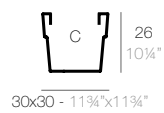

VASO CUADRADO

30x30 - 11 3/4"x11 3/4"

VASO CUADRADO 30 cm
SQUARE VASO 11 3/4"