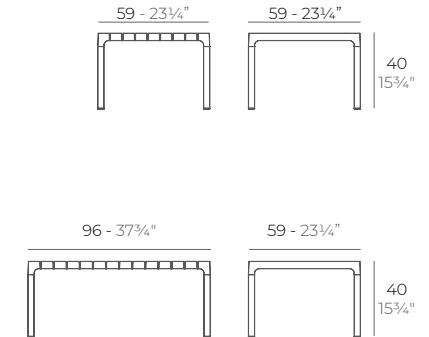

## SPRITZ. Coffee Table.

Basic. Básico.  
59x59x40cm  
stackable

Basic. Básico.  
96x59x40cm  
stackable

4 uds. 21,1 kg 0,08 m<sup>3</sup>  
4 uds. 46,6 lb 2,9 ft<sup>3</sup>

4 uds. 31,8 kg 0,13 m<sup>3</sup>  
4 uds. 70,1 lb 4,6 ft<sup>3</sup>