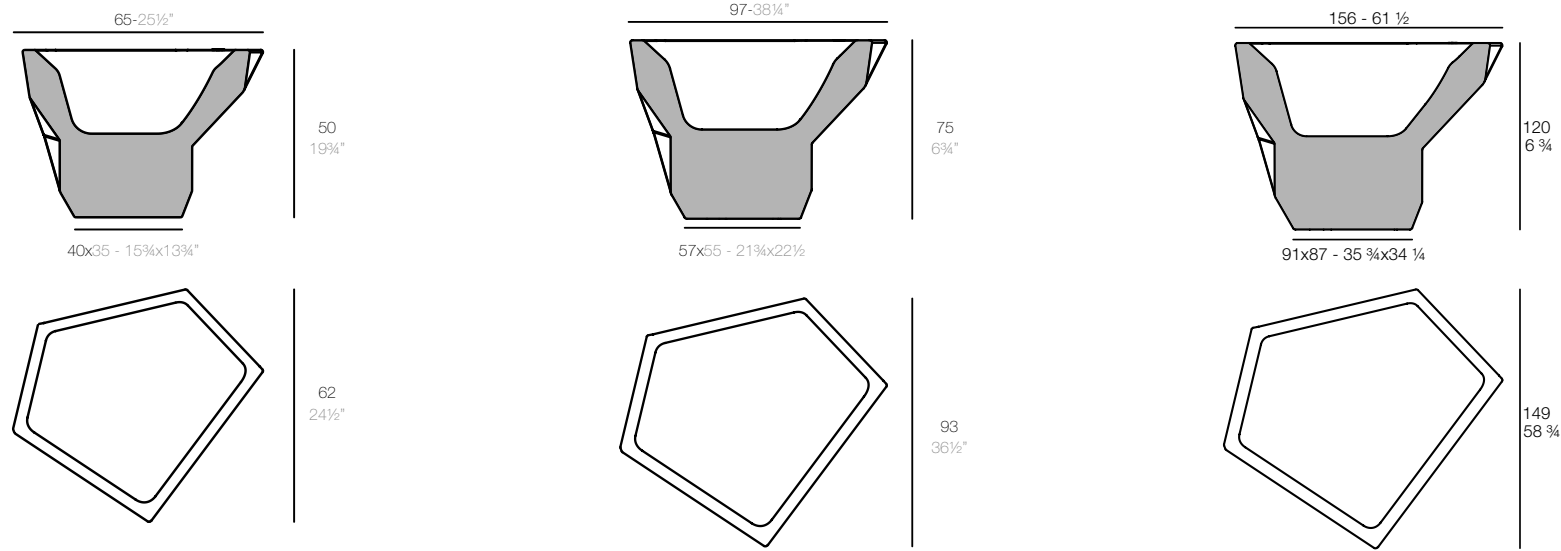

FAZ POT

FAZ Jarrón Pequeño C = 28L
FAZ Small Pot C = 7 1/2 gal

FAZ Jarrón Medio C = 97L
FAZ Medium Pot C = 25 3/4 gal

FAZ Jarrón Alto C = 400L
FAZ High Pot C = 105 3/4 gal

	Basic Básico	Self-Watering Autoriego	Lacq. Lacado	White Led Cab. Led Blanco Cab.	RGBW Led Cab. Led RGBW Cab.	RGBW Led Batt. Led RGBW Bat.	DMX Batt. DMX Batería
FAZ Small Pot - FAZ Jarrón Pequeño	54400A	54400R	54400RF	54400W	54400L	54400Y	54400DY
FAZ Medium Pot - FAZ Jarrón Medio	54401A	54401R	54401RF	54401W	54401L	54401Y	54401DY
FAZ High Pot - Jarrón Alto	54402A	54402R	54402RF	54402W	54402L	54402Y	54402DY