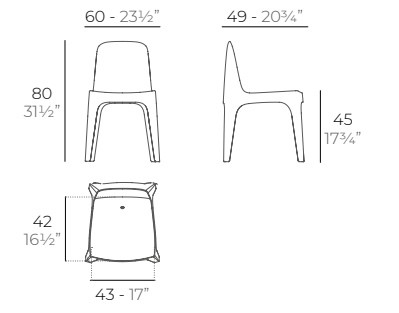

JUT CHILL. Coffee Tables.

Basic	Lacquered	LED		LED RGBW		LED RGBW DMX*		FABRICS (additional to the item's price)	
		White	Cable	Battery	Cable	Battery	Group 1A,B	Group 1C	
80x80x32 cm 1 ud. 10,9 kg 0,22 m³ 31 ½"x31 ½"x12 ½" 1 ud. 22,1 lb 7,8 ft³									
120x120x32 cm 1 ud. 31,5 kg 0,49 m³ 47 ¼"x47 ¼"x12 ½" 1 ud. 69,4 lb 17,2 ft³									

JUT CHILL. Ottoman.

40x40x45 cm 1 ud. 6,6 kg 0,07 m³ 15 ¾"x15 ¾"x17 ¾" 1 ud. 14,6 lb 2,5 ft³									
80x80x40 cm 1 ud. 11,9 kg 0,26 m³ 31 ½"x31 ½"x15 ¾" 1 ud. 26,1 lb 9 ft³									
120x120x40 cm 1 ud. 30,2 kg 0,58 m³ 47 ¼"x47 ¼"x15 ¾" 1 ud. 66,6 lb 20,3 ft³									

JUT CHILL. Daybeds.

240x120x40 cm 1 ud. 73,7 kg 1,89 m³ 94 ½"x47 ¼"x15 ¾" 1 ud. 162,6 lb 66,8 ft³									
240x240x40 cm 1 ud. 146,8 kg 3,25 m³ 94 ½"x94 ½"x15 ¾" 1 ud. 323,6 lb 114,9 ft³									

SOLID chair.

Basic. Básico.

- stackable 8 max
- cushion available
- UNE-EN 581-1/2/3
- Fire proof UNE EN 1021 IMO A.652 UNI 9175 BS 5852
- light exposure ISO 4892-2

- WHITE
- BLACK
- ECRU
- BRONZE

4 uds. 21,1 kg	0,34 m³
4 uds. 46,4 lb	12,1 ft³