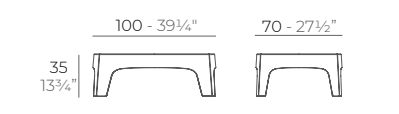

Tec. info pag 199.

*Controlador DMX Necesario (no incluido) encuéntralo en la pág. 153
*DMX Transmitter Required (not included) find it on the page