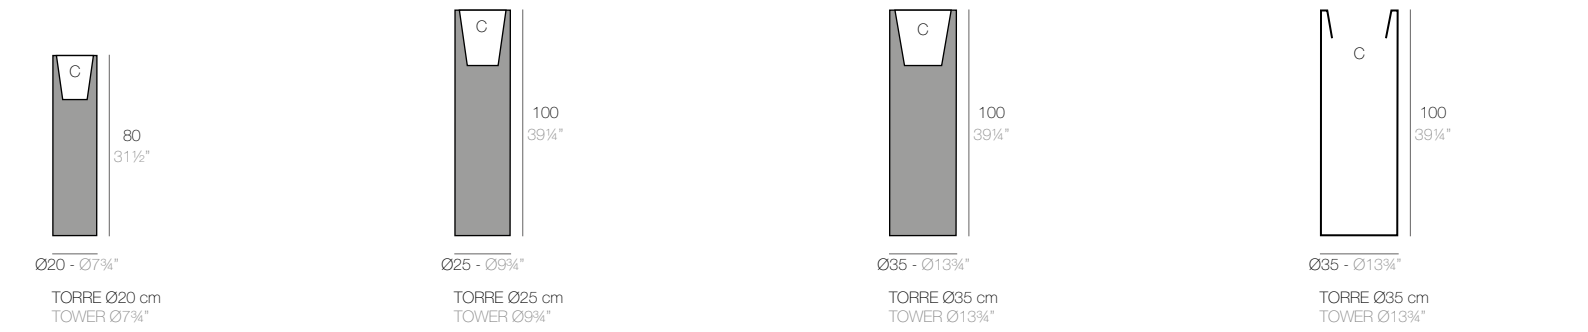

TORRE

	Gal L	C= (d x d') x h in C= (d x d') x h cm	Basic Basic	Self-watering Autoriego	Lacquered Lacado	White Led Cab. Led Blanco Cab.	RGBW Led Cab. Led RGBW Cab.	RGBW Led Batt. Led RGBW Bat.	RGBW Led DMX Cab. Led RGBW DMX Cab.	RGBW Led DMX Batt. Led RGBW DMX Bat.	Simple Simple	Simple Lacquered Lacado Simple
Tower 7¾" x 31½" - Torre Ø20 x 80 cm	1¼ - 5	Ø13¾" x 7¾" - Ø17 x 20	44020A	44020R	44020F	44020W	44020L	44020Y	44020D	44020DY		
Tower 9¾" x 39¼" - Torre Ø25 x 100 cm	2½ - 9	Ø17¾" x 9¾" - Ø20 x 24	44025A	44025R	44025F	44025W	44025L	44025Y	44025D	44025DY		
Tower 13¾" x 39¼" - Torre Ø35 x 100 cm	4¼ - 16	Ø11½" x 12½" - Ø29 x 32	44035A	44035R	44035F	44035W	44035L	44035Y	44035D	44035DY		
Tower 13¾" x 39¼" - Torre Ø35 x 100 cm	25¼ - 96	Ø11½" x 12½" - Ø29 x 32	-	-	-	-	-	-	-	-	44035	44035F