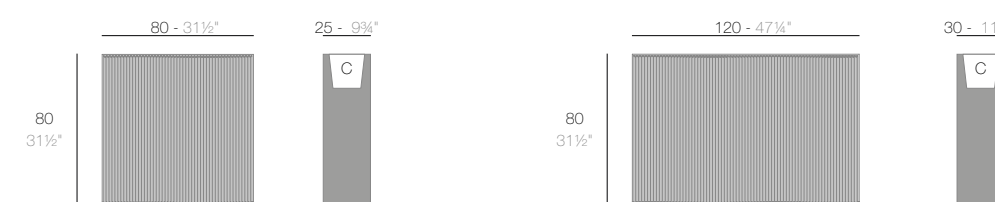

GATSBY Wall
GATSBY Wall
ref. 54435
C= 75x21x23 29½"x8¼"x9"
32 L
8½Gal

GATSBY Wall
GATSBY Wall
ref. 54436
C= 115x25x23 45¼"x9¼"x9"
53 L
14Gal

	Gal L	C= (d x d') x h in - C= (d x d') x h cm	Basic Basic	Self-watering Autoriego	White Led Cab. Led Blanco Cab.	RGBW Led Cab. Led RGBW Cab.	RGBW Led Batt. Led RGBW Bat.	RGBW Led DMX Cab. Led RGBW DMX Cab.	RGBW Led DMX Batt. Led RGBW DMX Bat.
Gatsby Cylinder - Gatsby Cilindro 40	4½ - 17	(12½" x 12½") x 9" - (32 x 32) x 23	54421A	54421R	54421W	54421L	54421Y	54421D	54421DY
Gatsby Cylinder - Gatsby Cilindro 50	8 - 30	(16½" x 16½") x 11½" - (41 x 41) x 29	54423A	54423R	54423W	54423L	54423Y	54423D	54423DY
Gatsby Cylinder - Gatsby Cilindro 60	12½ - 47	(19½" x 19½") x 12½" - (49 x 49) x 31	54425A	54425R	54425W	54425L	54425Y	54425D	54425DY
Gatsby Cube - Gatsby Cubo 80	5½ - 20	(12½" x 12½") x 11" - (32 x 32) x 28	54422A	54422R	54422W	54422L	54422Y	54422D	54422DY
Gatsby Cube - Gatsby Cubo 90	8½ - 32	(16½" x 16½") x 12½" - (41 x 41) x 32	54424A	54424R	54424W	54424L	54424Y	54424D	54424DY
Gatsby Cube High Cube - Gatsby Cubo Alto 100	17½ - 65	(19½" x 19½") x 17¾" - (49 x 49) x 45	54426A	54426R	54426W	54426L	54426Y	54426D	54426DY

	Gal L	C= (d x d') x h in - C= (d x d') x h cm	Basic Basic	Self-watering Autoriego	White Led Cab. Led Blanco Cab.	RGBW Led Cab. Led RGBW Cab.	RGBW Led Batt. Led RGBW Bat.	RGBW Led DMX Cab. Led RGBW DMX Cab.	RGBW Led DMX Batt. Led RGBW DMX Bat.
Gatsby Jardiniere - Gatsby Jardinera 40	14½ - 55	(36½" x 12½") x 9" - (93 x 32) x 23	54433A	54433R	54433W	54433L	54433Y	54433D	54433DY
Gatsby Jardiniere - Gatsby Jardinera 50	31¼ - 118	(43¼" x 15¼") x 13½" - (110 x 40) x 34	54434A	54434R	54434W	54434L	54434Y	54434D	54434DY
Gatsby Wall - Gatsby Wall 80 x 80	8½ - 32	(29½" x 8¼") x 9" - (75 x 21) x 23	54435A	54435R	54435W	54435L	54435Y	54435D	54435DY
Gatsby Wall - Gatsby Wall 80 x 120	14 - 53	(45¼" x 9¼") x 9" - (115 x 25) x 23	54436A	54436R	54436W	54436L	54436Y	54436D	54436DY