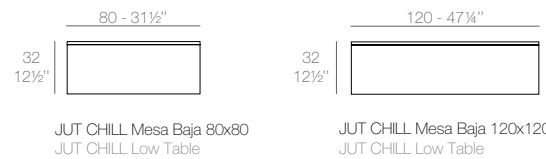

JUT CHILL

	Basic Basic	Lacquered Lacado	White Led Cab. Led Blanco Cab.	RGBW Led Cab. Led RGBW Cab.	RGBW Led Batt. Led RGBW Bat.	RGBW Led DMX Cab. Led RGBW DMX Cab.	RGBW Led DMX Batt. Led RGBW DMX Bat.	Acolchado Cushion
JUT Silla - Chair	44409	44409F	-	-	-	-	-	44509CO
JUT Silón - Armchair	44408	44408F	-	-	-	-	-	44508CO
JUT Butaca - Lounge Chair	44401	44401F	-	-	-	-	-	44501CO
JUT Sofá - Sofa	44402	44402F	-	-	-	-	-	44502CO
JUT Mesa 90x90 - Table 90x90	44410	44410F	-	-	-	-	-	-
JUT Mesa 180x90 - Table 180x90	44406	44406F	-	-	-	-	-	-
JUT Mesa XL 280x90 - XL Table 280x90	44407	44407F	-	-	-	-	-	-
JUT Taburete Alto - Bar Stool	44412	44412F	-	-	-	-	-	-
JUT Mesa Alta - High Table	44411	44411F	-	-	-	-	-	-
JUT Mesa Tumbona - Sun Lounger Table	44405	44405F	-	-	-	-	-	-
JUT Mesa Baja - Coffee Table	44403	44403F	-	-	-	-	-	-
JUT Tumbona - Sun Lounger	44404	44404F	-	-	-	-	-	44504CO
JUT CHILL Puff 40x40 - Ottoman 40x40	44416	44416F	-	-	44416Y	-	44416DY	Included
JUT CHILL Puff 80x80 - Ottoman 80x80	44415	44415F	-	-	44415Y	-	44415DY	Included
JUT CHILL Puff 120x120 - Ottoman 120x120	44414	44414F	-	-	44414Y	-	44414DY	Included
JUT CHILL Cama - Daybed	44421	44421F	44421W	44421L	44421Y	44421D	44421DY	Included
JUT CHILL Cama XL - Daybed XL	44420	44420F	44420W	44420L	44420Y	44420D	44420DY	Included
JUT CHILL Mesa Baja 80x80 - Low Table 80x80	44418	44418F	44418W	44418L	44418Y	44418D	44418DY	-
JUT CHILL Mesa Baja 120x120-LowTable 120x120	44417	44417F	44417W	44417L	44417Y	44417D	44417DY	-