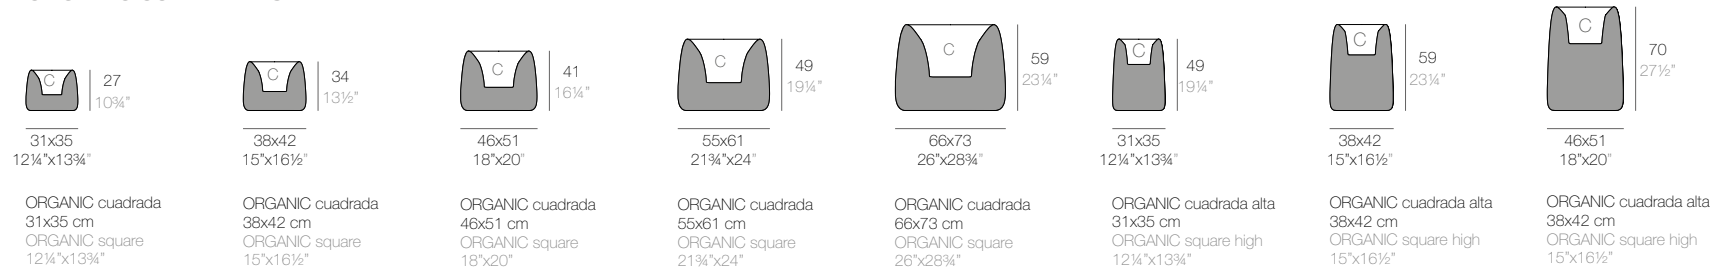

ORGANIC CUADRADAS

	Gal L	C= (d x d) x h in C= (d x d) x h cm	Basic Basic	Self-watering Autoriego	Lacquered Lacado	White Led Cab. Led Blanco Cab.	RGBW Led Cab. Led RGBW Cab.	RGBW Led Batt. Led RGBW Bat.	RGBW Led DMX Cab. Led RGBW DMX Cab.	RGBW Led DMX Batt. Led RGBW DMX Bat.
Square 12¼"x13¾"x10¾" - Cuadrada 31x35x27	1 - 4	6" x 6" x 6" - 15 x 15 x 15	42301A	42301R	42301RF	42301W	42301L	42301Y	42301D	42301DY
Square 15"x16½"x13½" - Cuadrada 38x42x34	1¾ - 7	7" x 7" x 7½" - 18 x 18 x 19	42302A	42302R	42302RF	42302W	42302L	42302Y	42302D	42302DY
Square 18"x20"x16½" - Cuadrada 46x51x41	3¼ - 12	8¾" x 8¾" x 9½" - 22 x 22 x 24	42303A	42303R	42303RF	42303W	42303L	42303Y	42303D	42303DY
Square 21¼"x24"x19¼" - Cuadrada 55x61x49	5½ - 21	8¾" x 8¾" x 13" - 22 x 22 x 33	42304A	42304R	42304RF	42304W	42304L	42304Y	42304D	42304DY
Square 26"x28¾"x23¼" - Cuadrada 66x73x59	9½ - 36	11" x 11" x 13¾" - 28 x 28 x 35	42305A	42305R	42305RF	42305W	42205L	42205Y	42305D	42305DY
Square high 12¼"x13¾"x19¼" - Cuadrada alta 31x35x49	1 - 4	6" x 6" x 6" - 15 x 15 x 15	42306A	42306R	42306RF	42306W	42306L	42306Y	42306D	42306DY
Square high 15"x16½"x23¼" - Cuadrada alta 38x42x59	1¾ - 7	7" x 7" x 7¾" - 18 x 18 x 20	42307A	42307R	42307RF	42307W	42307L	42307Y	42307D	42307DY
Square high 18"x20"x27½" - Cuadrada alta 46x51x70	3¼ - 12	8¾" x 8¾" x 9½" - 22 x 22 x 24	42308A	42308R	42308RF	42308W	42308L	42308Y	42308D	42308DY