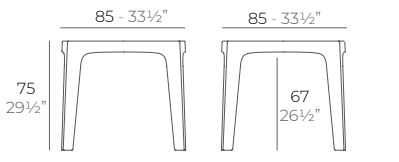

JUT CHILL. Coffee Tables.

Basic	Lacquered	LED		LED RGBW		LED RGBW DMX*		FABRICS (additional to the item's price)	
		White	Cable	Battery	Cable	Battery	Group 1A,B	Group 1C	
80x80x32 cm 1 ud. 10,9 kg 0,22 m³ 31 ½"x31 ½"x12 ½" 1 ud. 22,1 lb 7,8 ft³									
120x120x32 cm 1 ud. 31,5 kg 0,49 m³ 47 ¼"x47 ¼"x12 ½" 1 ud. 69,4 lb 17,2 ft³									

JUT CHILL. Ottoman.

40x40x45 cm 1 ud. 6,6 kg 0,07 m³ 15 ¾"x15 ¾"x17 ¾" 1 ud. 14,6 lb 2,5 ft³									
80x80x40 cm 1 ud. 11,9 kg 0,26 m³ 31 ½"x31 ½"x15 ¾" 1 ud. 26,1 lb 9 ft³									
120x120x40 cm 1 ud. 30,2 kg 0,58 m³ 47 ¼"x47 ¼"x15 ¾" 1 ud. 66,6 lb 20,3 ft³									

JUT CHILL. Daybeds.

240x120x40 cm 1 ud. 73,7 kg 1,89 m³ 94 ½"x47 ¼"x15 ¾" 1 ud. 162,6 lb 66,8 ft³									
240x240x40 cm 1 ud. 146,8 kg 3,25 m³ 94 ½"x94 ½"x15 ¾" 1 ud. 323,6 lb 114,9 ft³									

SOLID chair.

Basic. Básico.

- stackable 8 max
- cushion available
- UNE-EN 581-1/2/3
- Fire proof UNE EN 1021 IMO A.652 UNI 9175 BS 5852
- light exposure ISO 4892-2

- WHITE
- BLACK
- ECRU
- BRONZE

4 uds. 21,1 kg	0,34 m³
4 uds. 46,4 lb	12,1 ft³

SOLID armchair.

Basic. Básico.

- stackable 4 max
- cushion available
- UNE-EN 581-1/2/3
- Fire proof UNE EN 1021 IMO A.652 UNI 9175 BS 5852
- light exposure ISO 4892-2

- WHITE
- BLACK
- ECRU
- BRONZE

4 uds. 34,4 kg	0,49 m³
4 uds. 75,9 lb	17,3 ft³

SOLID dining table.

Basic. Básico.

- stackable 6 max
- Fire proof UNE EN 1021 IMO A.652 UNI 9175 BS 5852
- light exposure ISO 4892-2

- WHITE
- BLACK
- ECRU

4 uds. 44,4 kg	1,39 m³
4 uds. 97,9 lb	49 ft³

SOLID lounge chair.

Basic. Básico.

- stackable 4 max
- cushion available
- UNE-EN 581-1/2/3
- BIFMA ANSI/BIFMA X5.4
- Fire proof UNE EN 1021 IMO A.652 UNI 9175 BS 5852
- light exposure ISO 4892-2

- WHITE
- BLACK
- ECRU
- BRONZE

4 uds. 54,4 kg	0,93 m³
4 uds. 119,9 lb	32,8 ft³

SOLID sofa.

Basic. Básico.

- stackable 4 max
- cushion available
- UNE-EN 581-1/2/3
- BIFMA ANSI/BIFMA X5.4
- Fire proof UNE EN 1021 IMO A.652 UNI 9175 BS 5852
- light exposure ISO 4892-2

- WHITE
- BLACK
- ECRU
- BRONZE