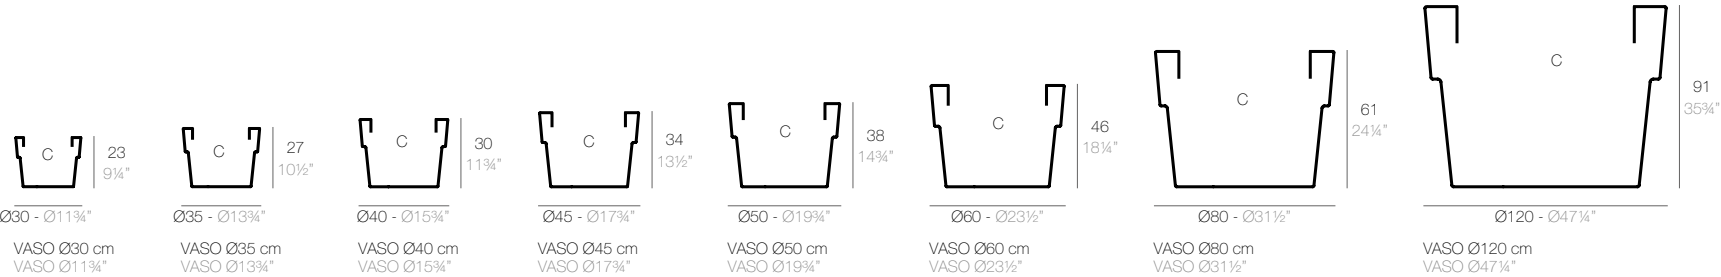

ANGULAR

	Gal L	C= d x h in C= d x h cm	Simple Simple	Simple Lacquered Lacado Simple
Angular 15 1/4" x 15 1/4" x 21 3/4" - Angular 39 x 39 x 55 cm	18 1/2 - 70	23 3/2" x 21 3/4" - 60 x 55	41070	41070F

MEDIO CILINDRO

	Gal L	C= d x h in C= d x h cm	Simple Simple	Simple Lacquered Lacado Simple
Medio Cilindro 19 3/4" x 11 1/2" x 21 3/4" - Medio Cilindro 50 x 29 x 55 cm	17 1/2 - 65	17" x 21 3/4" - 43 x 55	40950	40950F

VASO CUADRADO

	Gal L	C= d x h in C= d x h cm	Simple Simple	Simple Lacquered Lacado Simple
Squared Vaso 11 3/4" x 11 3/4" x 10 1/4" - Vaso Cuadrado 30 x 30 x 26 cm	4 1/2 - 17	9 1/2" x 10 1/4" - 24 x 26	41530	41530F
Squared Vaso 15 1/4" x 15 1/4" x 13 3/4" - Vaso Cuadrado 40 x 40 x 35 cm	10 1/2 - 40	12 1/2" x 13 3/4" - 32 x 35	41540	41540F
Squared Vaso 19 3/4" x 19 3/4" x 16 3/4" - Vaso Cuadrado 50 x 50 x 43 cm	21 - 80	15 3/4" x 17" - 40 x 43	41550	41550F
Squared Vaso 23 1/2" x 23 1/2" x 24 1/4" - Vaso Cuadrado 60 x 60 x 62 cm	37 - 140	19" x 24 1/2" - 48 x 62	41560	41560F

VASO

	Gal L	C= d x h in C= d x h cm	Simple Simple	Simple Lacquered Lacado Simple
Vaso Ø11 3/4" - Vaso Ø30 cm	3 1/4 - 12	Ø10 1/4" x 9" - Ø26 x 23	40230	40230F
Vaso Ø13 3/4" - Vaso Ø35 cm	5 1/4 - 20	Ø12 1/4" x 10 3/4" - Ø31 x 27	40235	40235F
Vaso Ø15 1/4" - Vaso Ø40 cm	8 - 30	Ø13 3/4" x 12 1/4" - Ø35 x 31	40240	40240F
Vaso Ø17 3/4" - Vaso Ø45 cm	11 - 42	Ø15 1/4" x 13 3/4" - Ø39 x 34	40245	40245F
Vaso Ø19 3/4" - Vaso Ø50 cm	15 1/4 - 60	Ø17 1/2" x 15" - Ø44 x 38	40250	40250F
Vaso Ø23 1/2" - Vaso Ø60 cm	26 1/2 - 100	Ø20 1/2" x 18" - Ø52 x 46	40260	40260F
Vaso Ø31 1/2" - Vaso Ø80 cm	60 1/2 - 230	Ø26 3/4" x 24" - Ø68 x 61	40280	40280F
Vaso Ø47 1/4" - Vaso Ø120 cm	211 1/4 - 800	Ø40 1/4" x 35 3/4" - Ø105 x 91	40212	40212F