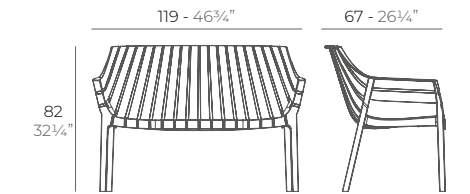

4 uds. 47 kg 1,03 m³
4 uds. 103,6 lb 36,3 ft³