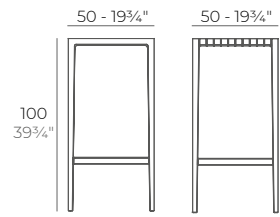

SPRITZ. High Table.

Basic. Básico.

- WHITE
- BLACK
- ECRU
- BRONZE
- MUSTARD

1 ud. 10,7 kg 0,28 m³

1 ud. 23,5 lb 9,8 ft³

SPRITZ Stool.

TABURETE ALTO.

Basic. Básico.

- WHITE
- BLACK
- ECRU
- BRONZE
- MUSTARD

4 uds. 22 kg 0,35 m³

4 uds. 48,5 lb 12,2 ft³

COUNTER STOOL.

TABURETE MEDIO.

Basic. Básico.

- WHITE
- BLACK
- ECRU
- BRONZE
- MUSTARD

4 uds. 21,8 kg 0,32 m³

4 uds. 48,1 lb 11,1 ft³

2 Bar Stools + 1 Bar Table set.

1 x 56019 Mesa Alta. Bar Table
2 x 56019 Taburete Alto. Bar Stool 87cm

2 ud + 1 ud - 19,1 kg 0,32 m³ - 42,15 lb 11,18 ft³

2 Counter Stools + 1 Bar Table set.

1 x 56018 Mesa Alta. Bar Table
2 x 56020 Taburete Medio. Counter Stool 97 cm

2 ud + 1 ud - 19,2 kg 0,32 m³ - 42,37 lb 11,18 ft³