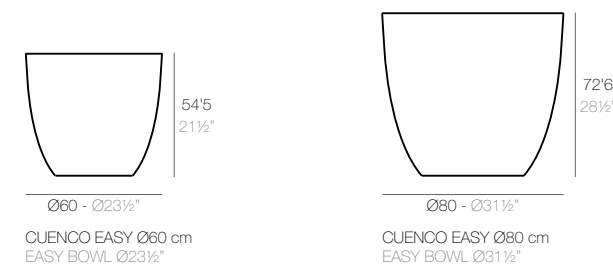

CUENCO EASY

	Gal L	C = (d x d) x h in C = (d x d) x h cm	Simple Simple
Vaso Ø23 1/2" - Vaso Ø60 cm	32 - 120	Ø 23 1/4" x 21" - Ø 59 x 53 1/5	48460
Vaso Ø31 1/2" - Vaso Ø80 cm	58 - 220	Ø 31" x 28 1/4" - Ø 78 5/8 x 71 5/8	48480