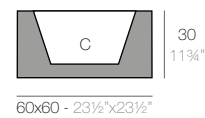

LAND

LAND 60
LAND 2 1/2"