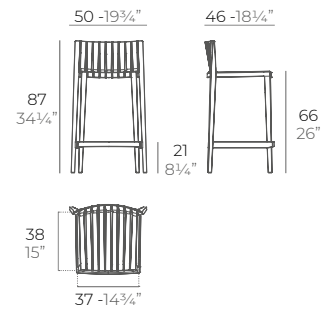

- WHITE
- BLACK
- ECRU
- BRONZE
- MUSTARD

4 uds. 21,8 kg 0,32 m³

4 uds. 48,1 lb 11,1 ft³