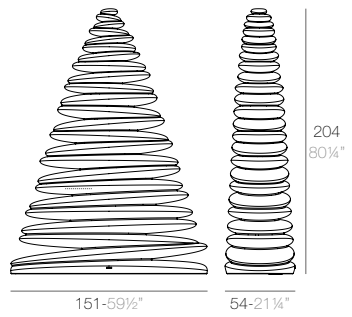

## CHRISMY

CHRISMY Nano Árbol 25cm  
CHRISMY Nano Tree 9 3/4"

CHRISMY Árbol 50cm  
CHRISMY Tree 19 3/4"

CHRISMY Árbol 100cm  
CHRISMY Tree 39 1/4"

CHRISMY Árbol 150cm  
CHRISMY Tree 59"

CHRISMY Árbol 200cm  
CHRISMY Tree 78 3/4"