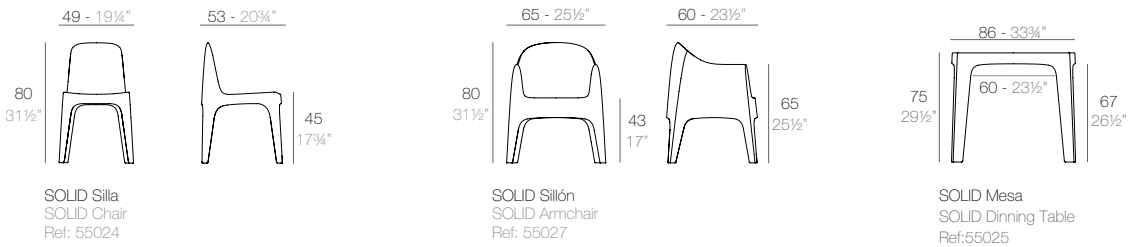

SOLID

SPRITZ

SPRITZ

LAMPS LÁMPARAS

	White Led Cab. Led Blanco Cab.	RGBW Led Cab. Led RGBW Cab.	RGBW Led Batt. Led RGBW Bat.	RGBW Led DMX Cab. Led RGBW DMX Cab.	RGBW Led DMX Batt. Led RGBW DMX Bat.
ULM Lamp ULM Lámpara	54110W	54110L	54110Y	54110D	54110DY
BLOOM Lamp BLOOM Lámpara	65018W	65018L	65018Y	65018D	65018DY
BLANCA Lamp BLANCA Lámpara	46050W	46050L	46050Y	46050D	46050DY
WING Lamp WING Lámpara	53033W	53033L	53033Y	53033D	53033DY
FAZ Lamp FAZ Lámpara	54018W	54018L	54018Y	54018D	54018DY