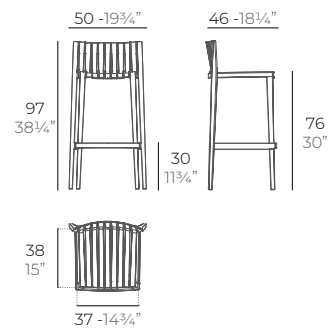

SPRITZ Stool.

TABURETE ALTO.

Basic. Básico.

- WHITE
- BLACK
- ECRU
- BRONZE
- MUSTARD

4 uds. 22 kg 0,35 m³

4 uds. 48,5 lb 12,2 ft³