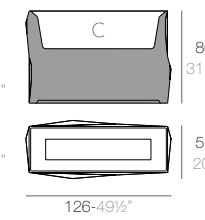

FAZ Jardinera alta
FAZ High jardiniera