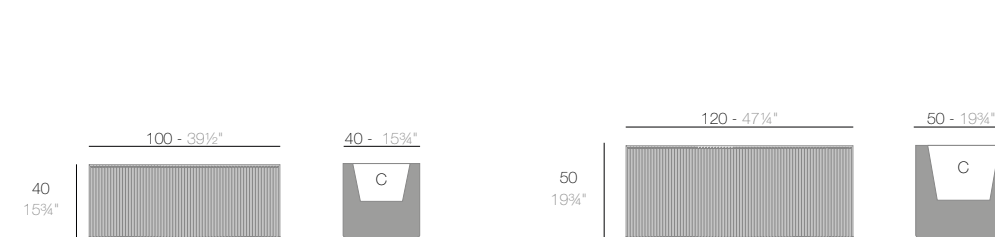

GATSBY JARDINERAS

GATSBY Jardinera
GATSBY Jardiniere
ref. 54433
C= 93x32x23 36½"x12½"x9"
55 L
14½Gal

GATSBY Jardinera
GATSBY Jardiniere
ref. 54434
C= 110x40x34 43¼"x15¼"x13½"
118 L
31¼Gal