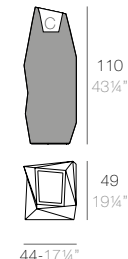

FAZ Macetero alto
FAZ High planter