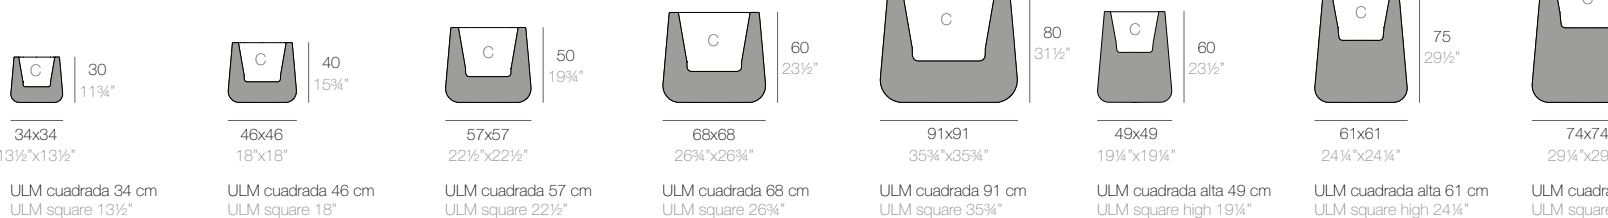

ULM CUADRADAS

	Gal L	C= (d-d) x h in - C= (d-d) x h cm	Basic Basic	Self-watering Autoriego	Lacquered Lacado	White Led Cab. Led Blanco Cab.	RGBW Led Cab. Led RGBW Cab.	RGBW Led Batt. Led RGBW Bat.	RGBW Led DMX Cab. Led RGBW DMX Cab.	RGBW Led DMX Batt. Led RGBW DMX Bat.
Square 13½" x 13½" x 11¾" - Cuadrada 34 x 34 x 30	2 - 8	9½" x 9½" x 7¾" - 24 x 24 x 20	42201A	42201R	42201RF	42201W	42201L	42201Y	42201D	42201DY
Square 18" x 18" x 15¾" - Cuadrada 46 x 46 x 40	5½ - 20	12½" x 12½" x 10¾" - 32 x 32 x 27	42202A	42202R	42202RF	42202W	42202L	42202Y	42202D	42202DY
Square 22½" x 22½" x 19¾" - Cuadrada 57 x 57 x 50	10½ - 39	15¾" x 15¾" x 13¾" - 40 x 40 x 34	42203A	42203R	42203RF	42203W	42203L	42203Y	42203D	42203DY
Square 26¾" x 26¾" x 23½" - Cuadrada 68 x 68 x 60	14¾ - 56	18¾" x 18¾" x 16¼" - 48 x 48 x 41	42204A	42204R	42204RF	42204W	42204L	42204Y	42204D	42204DY
Square 35¾" x 35¾" x 31½" - Cuadrada 91 x 91 x 80	35½ - 135	25¾" x 25¾" x 18¾" - 64 x 64 x 47	42205A	42205R	42205RF	42205W	42205L	42205Y	42205D	42205DY
Square High 19¼" x 19¼" x 23½" - Cuadrada Alta 49 x 49 x 60	5½ - 20	12½" x 12½" x 10¾" - 32 x 32 x 27	42211A	42211R	42211RF	42211W	42211L	42211Y	42211D	42211DY
Square High 24¼" x 24¼" x 29½" - Cuadrada Alta 61 x 61 x 75	10 - 38	15¾" x 15¾" x 13¾" - 40 x 40 x 34	42212A	42212R	42212RF	42212W	42212L	42212Y	42212D	42212DY
Square High 29½" x 29½" x 35½" - Cuadrada Alta 74 x 74 x 90	14½ - 55	18¾" x 18¾" x 15¼" - 48 x 48 x 39	42213A	42213R	42213RF	42213W	42213L	42213Y	42213D	42213DY