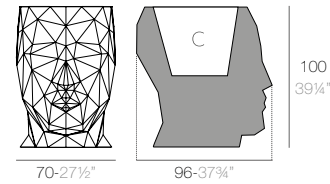

ADAN Maceta 100
ADAN Planter 100

	Gal L	C= (d x d') x h in C= (d x d') x h cm	Basic Basic	Self-watering Autoriego	Lacquered Lacado	White Led Cab. Led Blanco Cab.	RGBW Led Cab. Led RGBW Cab.	RGBW Led Batt. Led RGBW Bat.	RGBW Led DMX Cab. Led RGBW DMX Cab.	RGBW Led DMX Batt. Led RGBW DMX Bat.
Nano Planter - Nano Maceta	1/4 - 1'25	(4" x 4 3/4") x 6" - (10'2 x 11'8) x 15'2	49068A	-	49068F	49068W	-	-	-	-
Planter 42 - Maceta 42	1 1/4 - 4'5	(11 3/4" x 9 1/2") x 5 1/2" - (30 x 24) x 14,2	49064A	49064R	49064F	49064W	49064L	49064Y	49064D	49064DY
Planter 70 - Maceta 70	11 - 24	(17" x 15 1/4") x 11" - (43 x 39) x 28	49060A	49060R	49060F	49060W	49060I	49060Y	49060D	49060DY
Planter 100 - Maceta 100	19 - 75	(24 1/2" x 22 1/2") x 18" - (62 x 57) x 46	49074A	49074R	49074F	49074W	49074L	49074Y	49074D	49074DY