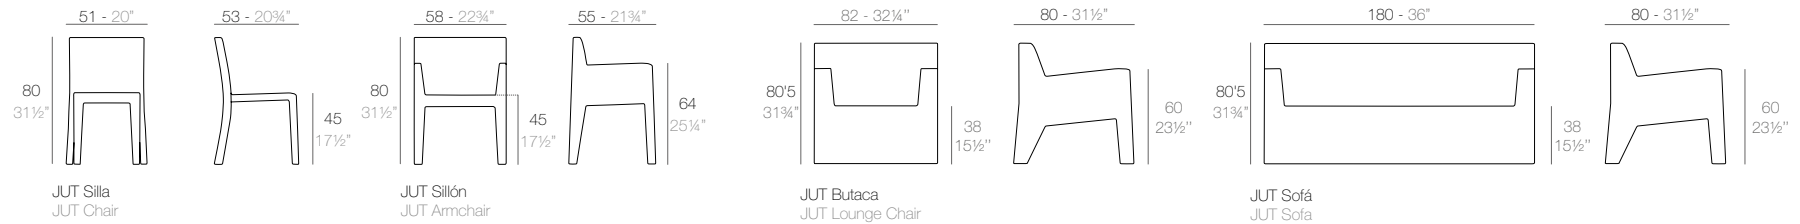

PLATO MEDIO CILINDRO

	Simple Simple	Simple Lacquered Lacado Simple
Middle Cylinder Plate 23½" x 14½" Plato Medio Cilindro 60 x 37 cm	42860	42860F

PLATOS CUADRADOS

	Simple Simple	Simple Lacquered Lacado Simple
10¼" - 26 cm	42926	42926F
13¾" - 35 cm	42935	42935F
15¾" - 40 cm	42939	42939F
16½" - 42 cm	42942	42942F
19¼" - 49 cm	42949	42949F
23½" - 60 cm	42960	42960F
27¾" - 71 cm	42971	42971F
36¼" - 92 cm	42992	42992F

PLATO ANGULAR

	Simple Simple	Simple Lacquered Lacado Simple
Angular Plate 19" x 19" Plato Angular 48 x 48 cm	42866	42866F

PLATOS JARDINERA

	Simple Simple	Simple Lacquered Lacado Simple
8¼" x 24" Plato Jardinera 21 x 61 cm	43020	43020F
9¾" x 25½" Plato Jardinera 25 x 65 cm	43025	43025F
10¼" x 29¾" Plato Jardinera 26 x 76 cm	43026	43026F
13¾" x 37½" Plato Jardinera 35 x 95 cm	43035	43035F
15¼" x 35¼" Plato Jardinera 39 x 89 cm	43039	43039F
19¼" x 42¾" Plato Jardinera 49 x 109 cm	43049	43049F
23½" x 51¼" Plato Jardinera 60 x 130 cm	43060	43060F

FURNITURE MOBILIARIO

JUT