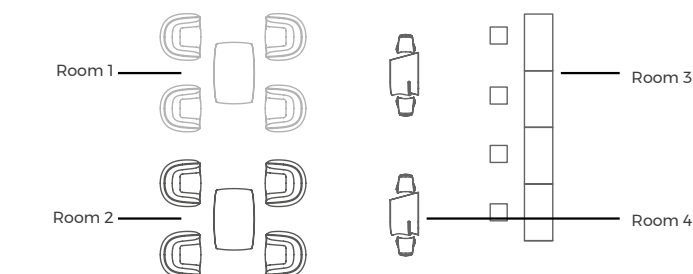

2* Ejemplo de configuración personalizada DMX Wireless Home

Control Remoto Instrucciones

- △ Repetir la última orden (Enviar la orden de nuevo)
- ⏻ on / off
- A/B/C Grupos (A = Mobiliario / B = Macetas / C = Lámparas) Se pueden personalizar, máximo 3.
- ABC Controlar todas los grupos a la vez
- Cambio de color automático
- Botón Memoria (para programar un color personalizado) (consultar las funciones avanzadas)
- Colores programados
- × Blanco cálido 2700K / Blanco natural 4000k / Blanco frío 6500k
- +/- Mas o menos (velocidad o intensidad)

- Pilas para el Control Remoto: CR2032
- -Controlador RF 433 Mhz / 10-15 metros de alcance.
- IP20 / Apto solo para uso interior.

MANTENIMIENTO Y SEGURIDAD GENERAL

Nuestra producción se rige según las normas de nuestro sistema de aseguramiento de la calidad ISO 9001:2008 y de medio ambiente ISO 14001:2004. Y solamente utilizamos materiales de altísima calidad para garantizar una larga vida útil a los productos.

Para proporcionarle un uso duradero y seguro al producto, por favor siga las siguientes instrucciones:

- La exposición continua al Sol, especialmente los colores oscuros, puede provocar lesiones por contacto con la piel. Tenga la precaución de verificar la temperatura de los muebles antes de su uso en horas de sol extremo.
- Coloque la pieza en una superficie regular y sin pendiente para evitar desplazamientos incontrolados.
- Manténgala alejada de fuentes de calor excesivas.
- El producto no es un juguete. No permita que los niños jueguen con ellos, para evitar accidentes.
- Mantenga sus muebles fuera de fuentes de polvo para mantenerlos limpios. En caso de que se requiera su limpieza se recomienda el uso de sistemas de presión de agua tipo KARCHER y/o desengrasantes domésticos de forma periódica. Nunca utilice productos abrasivos o corrosivos.
- Para una mejor conservación del mobiliario, se aconseja cubrir con fundas para cada uno de los artículos.
- En los productos lacados hay que extremar su cuidado puesto que son más delicadas, no debe utilizar agua a presión ni productos abrasivos o corrosivos. Para ello, es aconsejable aplicar cada 2 ó 3 meses cera de carrocería y así eliminar la aparición de posibles arañazos.
- Existen acolchados aptos para el exterior, disponibles para algunas colecciones. Se recomienda limpiarlos periódicamente utilizando un paño con jabón neutro y agua.
- Limpie las partes de acero inoxidable con productos adecuados.
- En caso de sustituir la bombilla, asegúrese de que el cable no está conectado a la corriente eléctrica.
- Si el cable sufre algún deterioro, debe cambiarse exclusivamente por el fabricante o por un profesional.
- Si el LED dejara de funcionar, no manipular en ningún caso y contactar con el fabricante o distribuidor del producto.

LIMPIEZA GENERAL

Vondom Mobiliario de exterior se limpia fácilmente y permanece impecable.

Pasos para limpiar mobiliario the exterior: