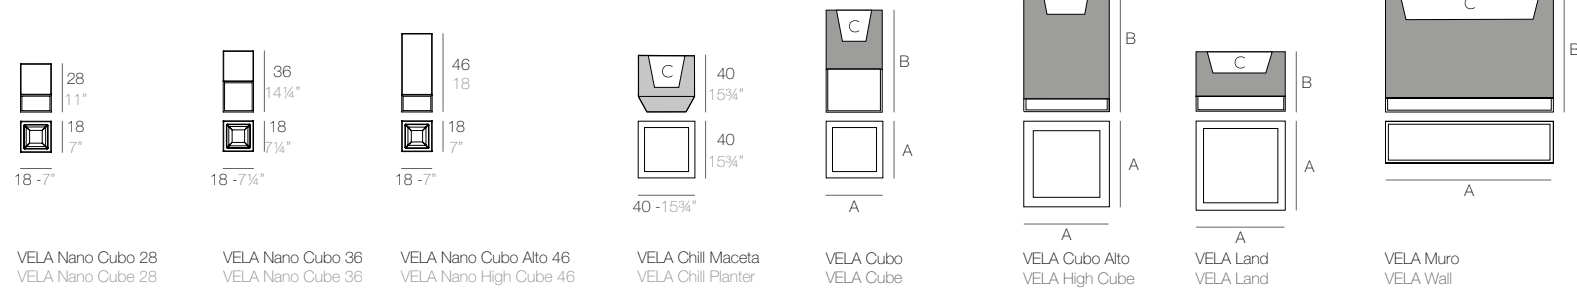

VELA

VELA Nano Cubo 28
VELA Nano Cube 28

VELA Nano Cubo 36
VELA Nano Cube 36

VELA Nano Cubo Alto 46
VELA Nano High Cube 46

VELA Chill Maceta
VELA Chill Planter

VELA Cubo
VELA Cube

VELA Cubo Alto
VELA High Cube

VELA Land
VELA Land

VELA Muro
VELA Wall

	A in A cm	x	B in B cm	Gal L	C= (d x d') x h in C= (d x d') x h cm	Basic Basic	Self-watering Autoriego	Lacquered Lacado	White Led Cab. Led Blanco Cab.	RGBW Led Cab. Led RGBW Cab.	RGBW Led Batt. Led RGBW Bat.	RGBW Led DMX Cab. Led RGBW DMX Cab.	RGBW Led DMX Batt. Led RGBW DMX Bat.
Nano Cube 28 - Nano Cube 28	-	-	-	1/2 - 2	(5 1/2" x 5 1/2") x 4 3/4" - (14 x 14) x 12	54043A	-	54043F	54043W	-	-	-	-
Nano Cube 36 - Nano Cube 36	-	-	-	1/2 - 2	(5 3/4" x 5 3/4") x 4 3/4" - (14 x 14) x 12	54039A	-	54039F	54039W	-	-	-	-
Nano High Cube 46 - Nano Cube Alto 46	-	-	-	1/2 - 1'5"	(5 1/2" x 5 1/2") x 9" - (14 x 14) x 23	54040A	-	54040F	54040W	-	-	-	-
Chill Planter - Chill Maceta	-	-	-	5 - 19	(12 1/4" x 12 1/4") x 10 3/4" - (31 x 31) x 27	54073A	54073R	54073F	54073W	54073L	54073Y	54073D	54073DY
Cube 40 - Cubo 40	15 3/4" x 15 3/4"	x	27 1/2" - 70	6 - 22	(12 1/2" x 12 1/2") x 12 1/2" - (31 x 31) x 31	54035A	54035R	54035F	54035W	54035L	54035Y	54035D	54035DY
Cube 60 - Cubo 60	23 3/4" x 23 3/4"	x	39 3/4" - 100	19 - 72	(18" x 18") x 18" - (46 x 46) x 46	54042A	54042R	54042F	54042W	54042L	54042Y	54042D	54042DY
High Cube 40 - Cubo Alto 40	15 3/4" x 15 3/4"	x	35 1/2" - 90	6 1/2 - 24	(11 3/4" x 11 3/4") x 13" - (30 x 30) x 33	54049A	54049R	54049F	54049W	54049L	54049Y	54049D	54049DY
High Cube 60 - Cubo Alto 60	23 3/4" x 23 3/4"	x	39 3/4" - 100	19 - 72	(18" x 18") x 18" - (46 x 46) x 46	54036A	54036R	54036F	54036W	54036L	54036Y	54036D	54036DY
Land - Land	23 3/4" x 23 3/4"	x	15 3/4" - 40	8 - 30	(18" x 18") x 9 1/2" - (46 x 46) x 24	54037A	54037R	54037F	54037W	54037L	54037Y	54037D	54037DY
Wall - Muro	11 3/4" x 47 1/4"	x	35 1/2" - 90	16 - 60	(9 1/2" x 45") x 9 1/2" - (24 x 114) x 24	54038A	54038R	54038F	54038W	54038L	54038Y	54038D	54038DY