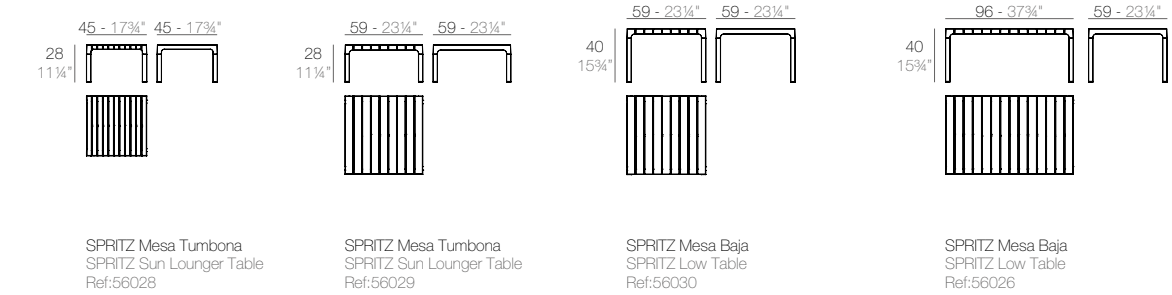

SOLID

SPRITZ

SPRITZ

LAMPS LÁMPARAS

	White Led Cab. Led Blanco Cab.	RGBW Led Cab. Led RGBW Cab.	RGBW Led Batt. Led RGBW Bat.	RGBW Led DMX Cab. Led RGBW DMX Cab.	RGBW Led DMX Batt. Led RGBW DMX Bat.
ULM Lamp ULM Lámpara	54110W	54110L	54110Y	54110D	54110DY
BLOOM Lamp BLOOM Lámpara	65018W	65018L	65018Y	65018D	65018DY
BLANCA Lamp BLANCA Lámpara	46050W	46050L	46050Y	46050D	46050DY
WING Lamp WING Lámpara	53033W	53033L	53033Y	53033D	53033DY
FAZ Lamp FAZ Lámpara	54018W	54018L	54018Y	54018D	54018DY