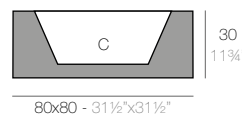

LAND 80
LAND 3 1/2"