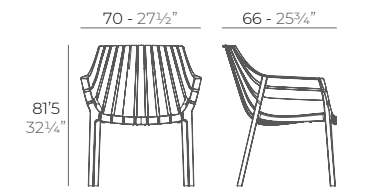

4 uds. 26 kg 0,46 m³
4 uds. 57,3 lb 16,3 ft³