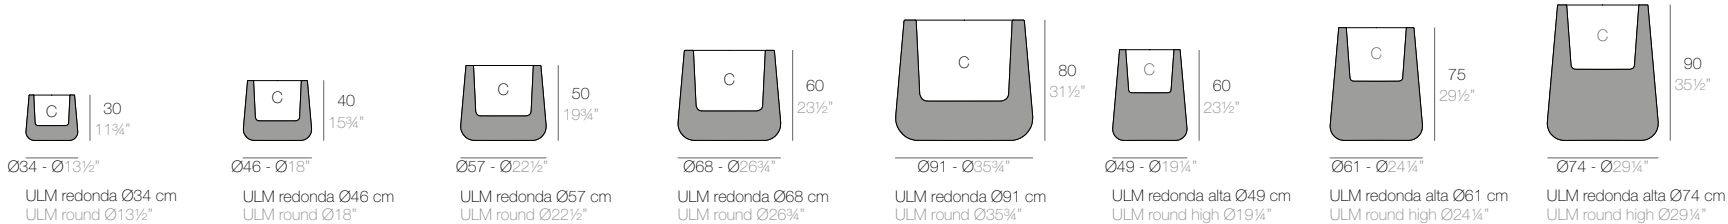

ULM REDONDAS

	Gal L	C= Ø x h in C= Ø x h cm	Basic Basic	Self-watering Autoriego	Lacquered Lacado	White Led Cab. Led Blanco Cab.	RGBW Led Cab. Led RGBW Cab.	RGBW Led Batt. Led RGBW Bat.	RGBW Led DMX Cab. Led RGBW DMX Cab.	RGBW Led DMX Batt. Led RGBW DMX Bat.
Round Ø13½"x11¾" - Redonda Ø34x30	2 - 8	Ø9½" x 7¾" - Ø24 x 20	42206A	42206R	42206RF	42206W	42206L	42206Y	42206D	42206DY
Round Ø18"x15¾" - Redonda Ø46x40	5¼ - 20	Ø12½" x 11½" - Ø32 x 29	42207A	42207R	42207RF	42207W	42207L	42207Y	42207D	42207DY
Round Ø22½"x19¾" - Redonda Ø57x50	9½ - 36	Ø15¾" x 12¾" - Ø40 x 31	42208A	42208R	42208RF	42208W	42208L	42208Y	42208D	42208DY
Round Ø26¾"x23½" - Redonda Ø68x60	14 - 53	Ø19" x 15¾" - Ø48 x 40	42209A	42209R	42209RF	42209W	42209L	42209Y	42209D	42209DY
Round Ø35¾"x31½" - Redonda Ø91x80	9½ - 112	Ø25¼" x 18" - Ø64 x 46	42210A	42210R	42210RF	42210W	42210L	42210Y	42210D	42210DY
Round high Ø19¼"x23½" - Redonda alta Ø49x60	5¼ - 20	Ø12½" x 11" - Ø32 x 28	42214A	42214R	42214RF	42214W	42214L	42214Y	42214D	42214DY
Round high Ø24¼"x29½" - Redonda alta Ø61x75	9½ - 36	Ø15¾" x 12¾" - Ø40 x 32	42215A	42215R	42215RF	42215W	42215L	42215Y	42215D	42215DY
Round high Ø29¼"x35½" - Redonda alta Ø74x90	14 - 53	Ø19" x 15¾" - Ø48 x 39	42216A	42216R	42216RF	42216W	42216L	42216Y	42216D	42216DY