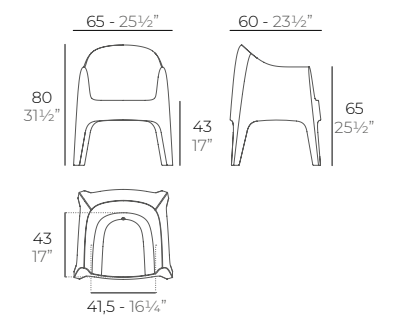

SOLID armchair.

Basic. Básico.

- stackable 4 max
- cushion available
- UNE-EN 581-1/2/3
- Fire proof UNE EN 1021 IMO A.652 UNI 9175 BS 5852
- light exposure ISO 4892-2

- WHITE
- BLACK
- ECRU
- BRONZE

4 uds. 34,4 kg	0,49 m³
4 uds. 75,9 lb	17,3 ft³