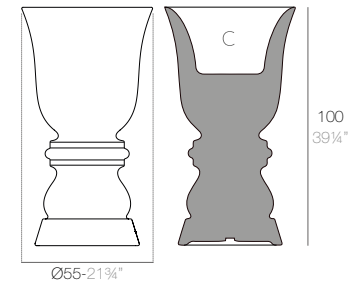

SUAVE Macetero 100 cm
SUAVE Planter 39 1/4"