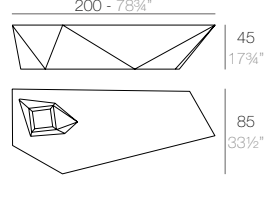

FAZ Banco
FAZ Bench

	Gal L	C= (d x d') x h in - C= (d x d') x h cm	Basic Basic	Self-watering Autoriego	Lacquered Lacado	White Led Cab. Led Blanco Cab.	RGBW Led Cab. Led RGBW Cab.	RGBW Led Batt. Led RGBW Bat.	RGBW Led DMX Cab. Led RGBW DMX Cab.	RGBW Led DMX Batt. Led RGBW DMX Bat.	Kit 4 Wheels Kit 4 Ruedas
Planter - Maceta	10 - 38	(14 3/4" x 14 3/4") x 10 3/4" - (37,5 x 37,5) x 27	54175A	54175R	54175F	54175W	54175L	54175Y	54175D	54175DY	53026
Jardiniera - Jardinera	31 3/4 - 120	(46 1/4" x 15) x 10 3/4" - (117,5 x 38) x 27	54176A	54176R	54176F	54176W	54176L	54176Y	54176D	54176DY	53026
High Jardiniera - Jardinera Alta	38 3/4 - 14	(46 1/4" x 15) x 12 3/4" - (117,5 x 38) x 32,5	54177A	54177R	54177F	54177W	54177L	54177Y	54177D	54177DY	53026
Down Planter - Macetero Bajo	2 1/2 - 10	(10 3/4" x 8 3/4") x 10 3/4" - (27,5 x 22) x 27	54020A	54020R	54020F	54020W	54020L	54020Y	54020D	54020DY	53026
Medium Planter - Macetero Medio	5 1/2 - 21	(12 1/4" x 11 3/4") x 12 1/4" - (31 x 30) x 31	54021A	54021R	54021F	54021W	54021L	54021Y	54021D	54021DY	53026
High Planter - Macetero Alto	2 1/2 - 10	(11" x 8 1/2") x 10 3/4" - (28 x 21,5) x 27	54022A	54022R	54022F	54022W	54022L	54022Y	54022D	54022DY	53026
Down Planter XL - Macetero Bajo XL	7 - 27	(11 3/4" x 18") x 12 1/2" - (30 x 46) x 32	54011A	54011R	54011F	54011W	54011L	54011Y	54011D	54011DY	53026
Medium Planter XL - Macetero Medio XL	13 - 50	(15 3/4" x 16 1/4") x 15 3/4" - (40 x 41) x 40	54012A	54012R	54012F	54012W	54012L	54012Y	54012D	54012DY	53026
High Planter XL - Macetero Alto XL	7 1/2 - 29	(14 1/2" x 10 3/4") x 15 3/4" - (37 x 27) x 40	54013A	54013R	54013F	54013W	54013L	54013Y	54013D	54013DY	53026
Bench Banco			54046	54046R	54046F	54046W	54046L	54046Y	54046D	54046DY	54046X (Kit unión) 54046CO (cushion)