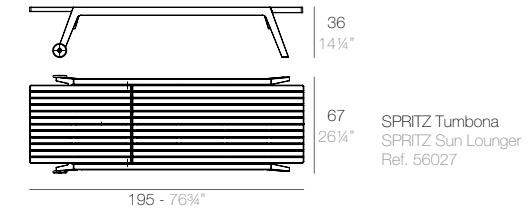

SOLID

SPRITZ

SPRITZ

LAMPS LÁMPARAS

	White Led Cab. Led Blanco Cab.	RGBW Led Cab. Led RGBW Cab.	RGBW Led Batt. Led RGBW Bat.	RGBW Led DMX Cab. Led RGBW DMX Cab.	RGBW Led DMX Batt. Led RGBW DMX Bat.
ULM Lamp ULM Lámpara	54110W	54110L	54110Y	54110D	54110DY
BLOOM Lamp BLOOM Lámpara	65018W	65018L	65018Y	65018D	65018DY
BLANCA Lamp BLANCA Lámpara	46050W	46050L	46050Y	46050D	46050DY
WING Lamp WING Lámpara	53033W	53033L	53033Y	53033D	53033DY
FAZ Lamp FAZ Lámpara	54018W	54018L	54018Y	54018D	54018DY