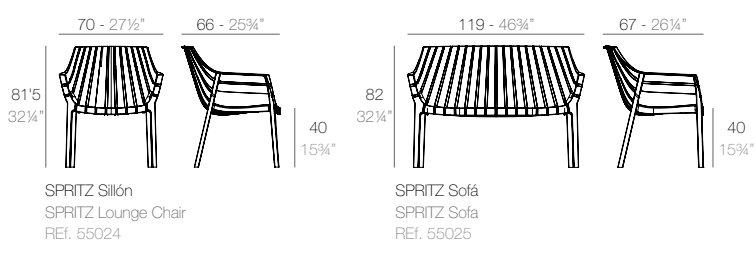

SOLID

SPRITZ

SPRITZ

LAMPS LÁMPARAS

	White Led Cab. Led Blanco Cab.	RGBW Led Cab. Led RGBW Cab.	RGBW Led Batt. Led RGBW Bat.	RGBW Led DMX Cab. Led RGBW DMX Cab.	RGBW Led DMX Batt. Led RGBW DMX Bat.
ULM Lamp ULM Lámpara	54110W	54110L	54110Y	54110D	54110DY
BLOOM Lamp BLOOM Lámpara	65018W	65018L	65018Y	65018D	65018DY
BLANCA Lamp BLANCA Lámpara	46050W	46050L	46050Y	46050D	46050DY
WING Lamp WING Lámpara	53033W	53033L	53033Y	53033D	53033DY
FAZ Lamp FAZ Lámpara	54018W	54018L	54018Y	54018D	54018DY