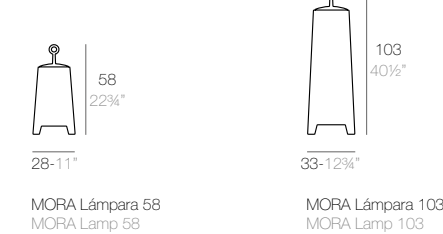

MORA

	White Led Cab. Led Blanco Cab.	RGBW Led Cab. Led RGBW Cab.	RGBW Led Batt. Led RGBW Bat.	RGBW Led DMX Cab. Led RGBW DMX Cab.	RGBW Led DMX Batt. Led RGBW DMX Bat.
Lamp 58 Lámpara 58	46028W	46028L	46028Y	46028D	46028DY
Lamp 103 Lámpara 103	46033W	46033L	46033Y	46033D	46033DY