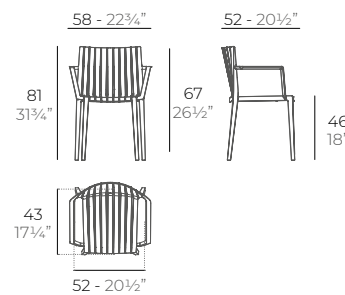

# SPRITZ by Archirivolto

Price per unit Basic colours Other Colours Packaging

SILLA  
Basic. Básico.

4 uds. 20 kg 0,34 m<sup>3</sup>  
4 uds. 44,1 lb 11,9 ft<sup>3</sup>

SILLA CON BRAZOS  
Basic. Básico.

4 uds. 23 kg 0,39 m<sup>3</sup>  
4 uds. 50,7 lb 13,7 ft<sup>3</sup>