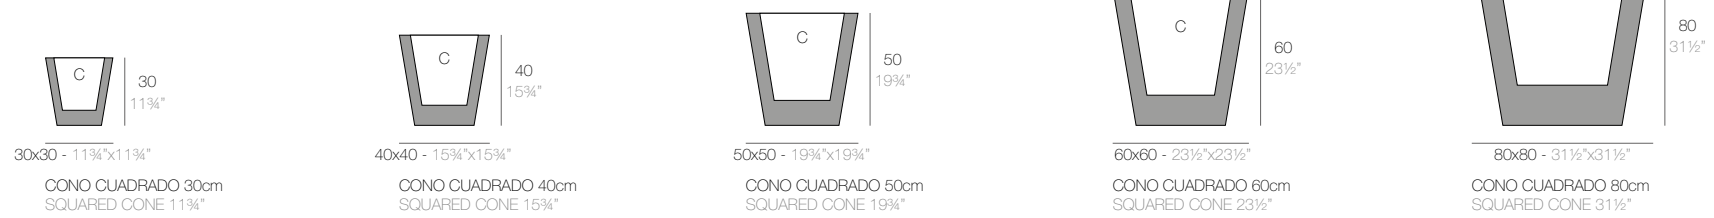

CONO CUADRADO

	Gal L	C= (d x d') x h in C= (d x d') x h cm	Basic Basic	Self-watering Autoriego	Lacquered Lacado	White Led Cab. Led Blanco Cab.	RGBW Led Cab. Led RGBW Cab.	RGBW Led Batt. Led RGBW Bat.	RGBW Led DMX Cab. Led RGBW DMX Cab.	RGBW Led DMX Batt. Led RGBW DMX Bat.
Squared Cone 11¾" x 11¾" - Cono Cuadrado 30 x 30 cm	2½ - 10	9" x 9" x 7¾" - 23 x 23 x 20	41130A	41130R	41130FF	41130W	41130L	41130Y	41130D	41130DY
Squared Cone 15¾" x 15¾" - Cono Cuadrado 40 x 40 cm	6½ - 24	12¼" x 12¼" x 12¼" - 31 x 31 x 31	41140A	41140R	41140FF	41140W	41140L	41140Y	41140D	41140DY
Squared Cone 19¾" x 19¾" - Cono Cuadrado 50 x 50 cm	10½ - 40	15" x 15" x 15" - 38 x 38 x 38	41150A	41150R	41150FF	41150W	41150L	41150Y	41150D	41150DY
Squared Cone 23½" x 23½" - Cono Cuadrado 60 x 60 cm	18½ - 70	18" x 18" x 18" - 46 x 46 x 46	41160A	41160R	41160FF	41160W	41160L	41160Y	41160D	41160DY
Squared Cone 31½" x 31½" - Cono Cuadrado 80 x 80 cm	53 - 200	24¾" x 24¾" x 24¾" - 63 x 63 x 63	41180A	41180R	41180FF	41180W	41180L	41180Y	41180D	41180DY