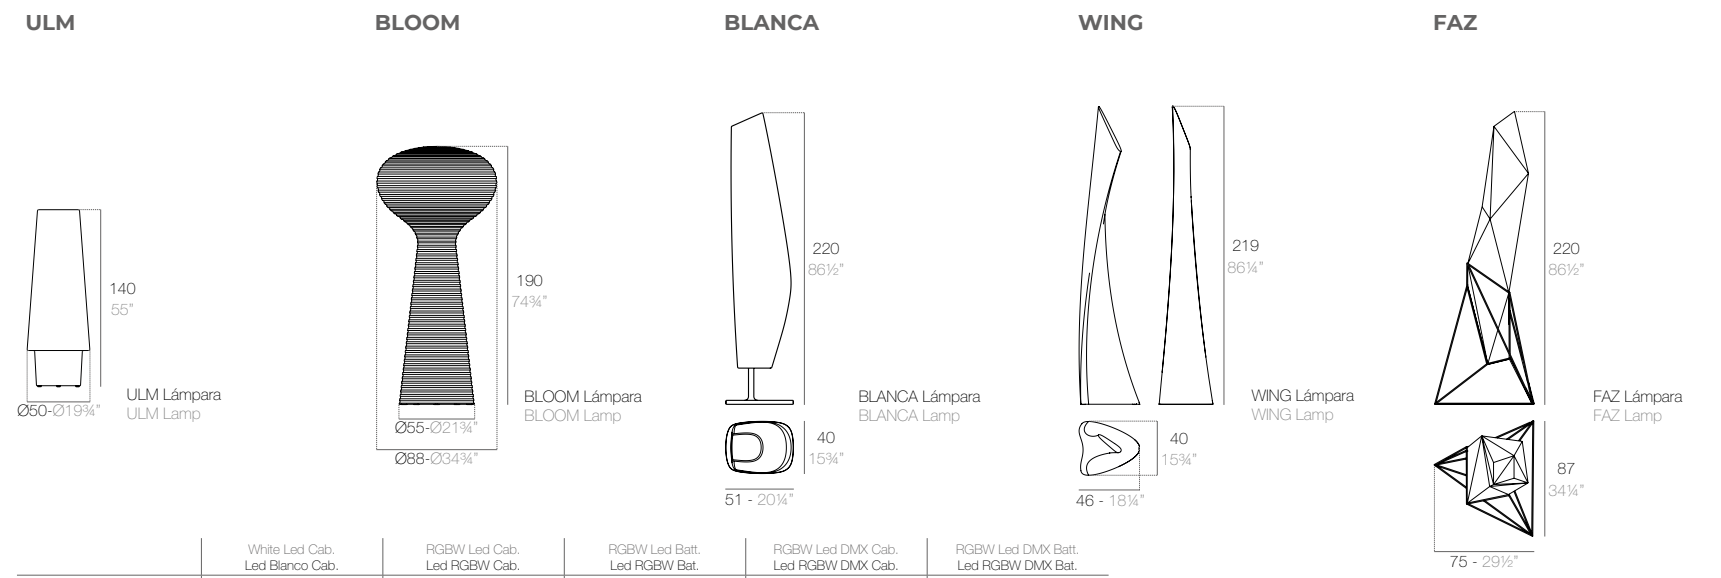

**SOLID**

**SPRITZ**

**SPRITZ**

**LAMPS LÁMPARAS**

	White Led Cab. Led Blanco Cab.	RGBW Led Cab. Led RGBW Cab.	RGBW Led Batt. Led RGBW Bat.	RGBW Led DMX Cab. Led RGBW DMX Cab.	RGBW Led DMX Batt. Led RGBW DMX Bat.
ULM Lamp ULM Lámpara	54110W	54110L	54110Y	54110D	54110DY
BLOOM Lamp BLOOM Lámpara	65018W	65018L	65018Y	65018D	65018DY
BLANCA Lamp BLANCA Lámpara	46050W	46050L	46050Y	46050D	46050DY
WING Lamp WING Lámpara	53033W	53033L	53033Y	53033D	53033DY
FAZ Lamp FAZ Lámpara	54018W	54018L	54018Y	54018D	54018DY