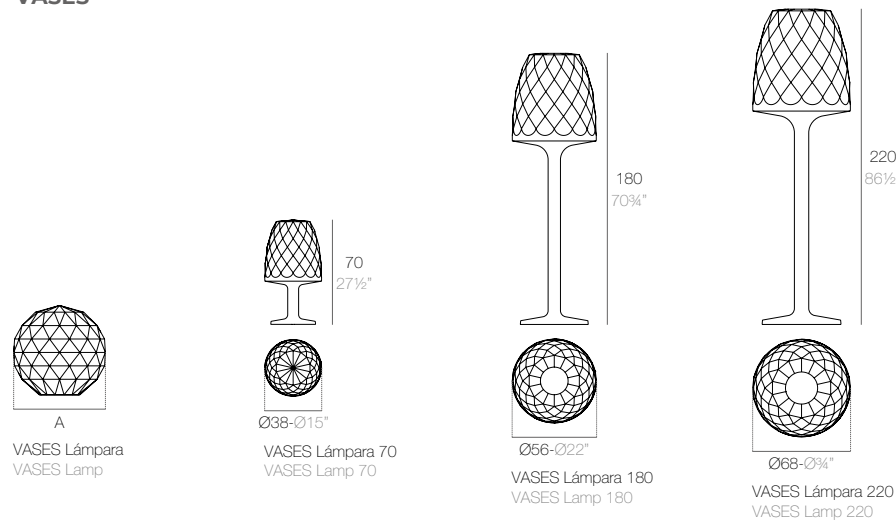

VASES

	A in A cm	Ceiling holder kit Kit soporte colgante	White Led Cab. Led Blanco Cab.	RGBW Led Cab. Led RGBW Cab.	RGBW Led Batt. Led RGBW Bat.	RGBW Led DMX Cab. Led RGBW DMX Cab.	RGBW Led DMX Batt. Led RGBW DMX Bat.
Lamp Ø113/4 Lámpara Ø30	Ø113/4 Ø30	48000X	48030W	48030L	48030Y	48030D	48030DY
Lamp Ø153/4 Lámpara Ø40	Ø153/4 Ø40	48000X	48040W	48040L	48040Y	48040D	48040DY
Lamp Ø243/4 Lámpara Ø60	Ø243/4 Ø60	48000X	48060W	48060L	48060Y	48060D	48060DY
Lamp 70 Lámpara 70	-	-	47038W	47038L	47038Y	47038D	47038DY
Lamp 180 Lámpara 180	-	-	47056W	47056L	47056Y	47056D	47056DY
Lamp 220 Lámpara 220	-	-	47068W	47068L	47068Y	47068D	47068DY