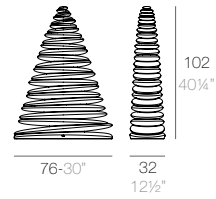

## CHRISMY

CHRISMY Nano Árbol 25cm  
CHRISMY Nano Tree 9 3/4"

CHRISMY Árbol 50cm  
CHRISMY Tree 19 3/4"

CHRISMY Árbol 100cm  
CHRISMY Tree 39 1/4"

CHRISMY Árbol 150cm  
CHRISMY Tree 59"

CHRISMY Árbol 200cm  
CHRISMY Tree 78 3/4"