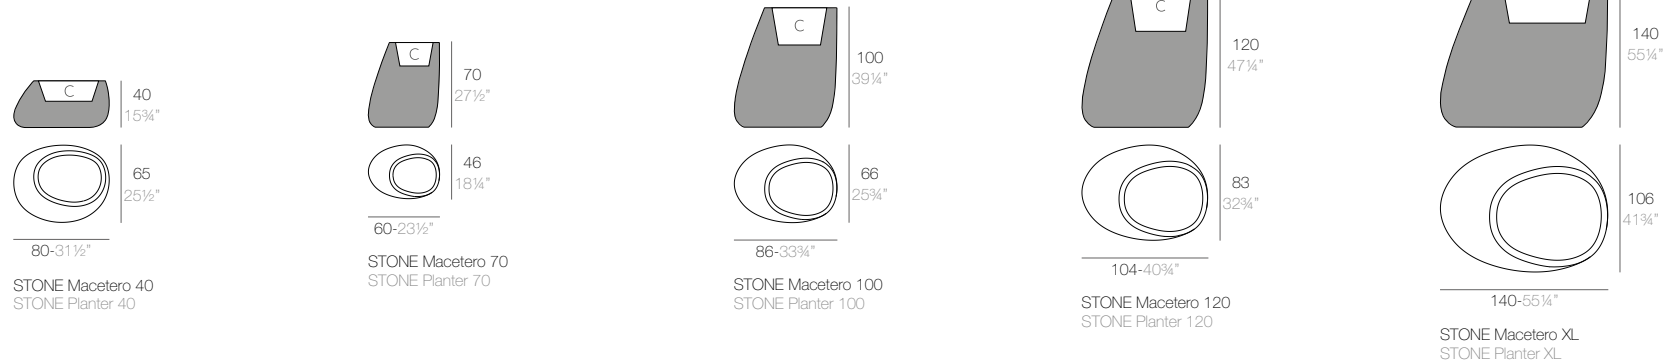

STONE

	Gal L	C= (d x d' x h in C= (d x d') x h cm	Basic Basic	Self-watering Autoriego	Lacquered Lacado	White Led Cab. Led Blanco Cab.	RGBW Led Cab. Led RGBW Cab.	RGBW Led Batt. Led RGBW Bat.	RGBW Led DMX Cab. Led RGBW DMX Cab.	RGBW Led DMX Batt. Led RGBW DMX Bat.
Planter 40 - Macetero 40	8½ - 32	(20½" x 15¼" x 10¼" - (52 x 39) x 26	55008A	55008R	55008F	55008W	55008L	55008Y	55008D	55008DY
Planter 70 - Macetero 70	5½ - 20	(14½" x 11½" x 10¼" - (37 x 29) x 26	55009A	55009R	55009F	55009W	55009L	55009Y	55009D	55009DY
Planter 100 - Macetero 100	13½ - 52	(21¼" x 15¼" x 15¼" - (54 x 44) x 39	55010A	55010R	55010F	55010W	55010L	55010Y	55010D	55010DY
Planter 120 - Macetero 120	27½ - 105	(25½" x 22" x 18" - (65 x 56) x 46	55011A	55011R	55011F	55011W	55011L	55011Y	55011D	55011DY
Planter XL - Macetero XL	66½ - 252	(35½" x 28¼" x 24½" - (90 x 72) x 62	55012A	55012R	55012F	55012W	55012L	55012Y	55012D	55012DY