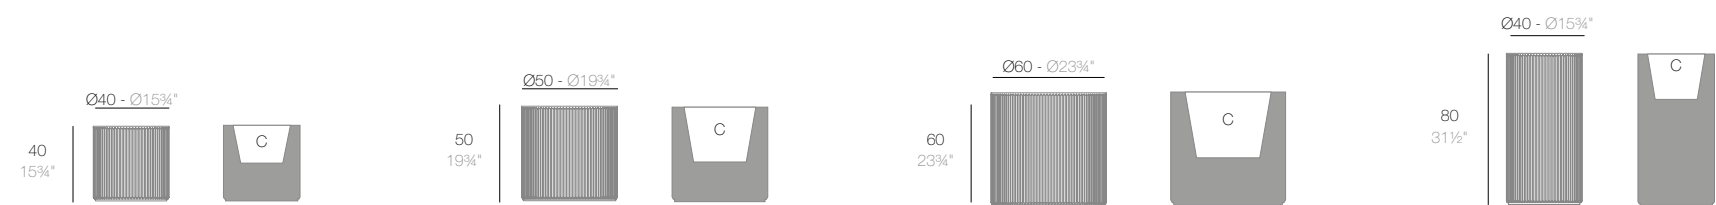

GATSBY CILINDROS

GATSBY Cilindro 40
GATSBY Cylinder
ref. 54421
C= 32x32x23 12½"x12½"x9"
17 L
4½Gal

GATSBY Cilindro 50
GATSBY Cylinder
ref. 54423
C= 41x41x29 16½"x16½"x11½"
30 L
8Gal

GATSBY Cilindro 60
GATSBY Cylinder
ref. 54425
C= 49x49x31 19½"x19½"x12½"
47 L
12½Gal

GATSBY Cilindro Alto 80
GATSBY High Cylinder
ref. 54422
C= 32x32x28 12½"x12½"x11"
20 L
5½Gal