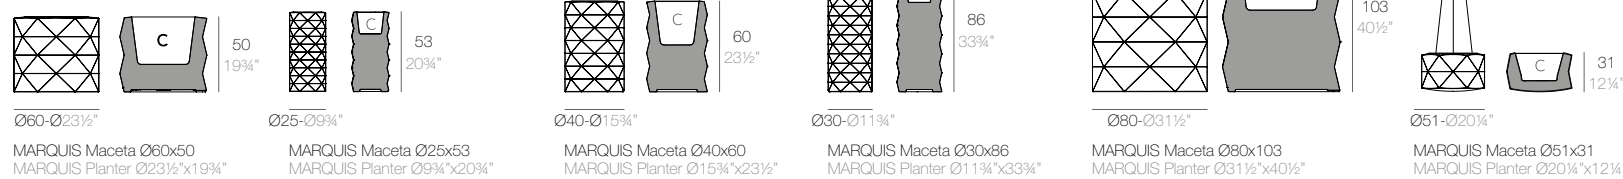

MARQUIS

	Gal L	C= Ø x h in - C= Ø x h cm	Basic Basic	Self-watering Autoriego	Lacquered Lacado	White Led Cab. Led Blanco Cab.	RGBW Led Cab. Led RGBW Cab.	RGBW Led Batt. Led RGBW Bat.	RGBW Led DMX Cab. Led RGBW DMX Cab.	RGBW Led DMX Batt. Led RGBW DMX Bat.
Planter Ø23½"x19¾" - Maceta Ø60x50	5'28 - 60	Ø17" x 12½" - Ø43 x 32	47081A	47081R	47081F	47081W	47081L	47081Y	47081D	47081DY
Planter Ø25"x20¾" - Maceta Ø25x53	1 - 4	Ø7" x 5½" - Ø18 x 14	47082A	47082R	47082F	47082W	47082L	47082Y	47082D	47082DY
Planter Ø15¾"x23½" - Maceta Ø40x60	6 - 23	Ø11½" x 11" - Ø29 x 28	47083A	47083R	47083F	47083W	47083L	47083Y	47083D	47083DY
Planter Ø11¾"x33¾" - Maceta Ø30x86	2'5 - 10	Ø8¾" x 8¾" - Ø22 x 22	47084A	47084R	47084F	47084W	47084L	47084Y	47084D	47084DY
Planter Ø31½"x40½" - Maceta Ø80x103	42 - 160	Ø23¾" x 18" - Ø59 x 46	47085A	47085R	47085F	47085W	47085L	47085Y	47085D	47085DY
Hanging Planter Ø20¼"x12¼" - Maceta Colgante Ø51x31	0'8 - 3	Ø15" x 8¾" - Ø38 x 22	47086A	47086R	47086F	-	-	-	-	-