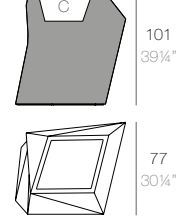

FAZ Macetero medio XL
FAZ Medium planter XL