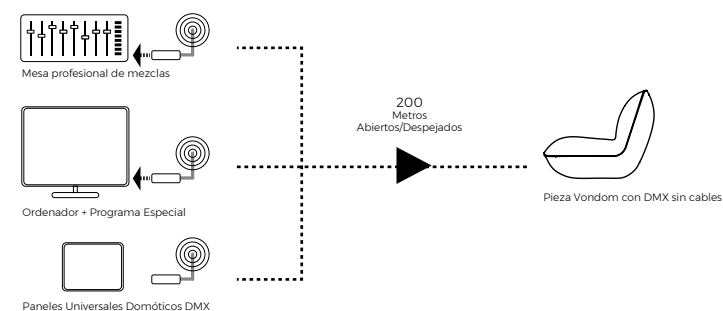

DMX Sin cables

DMX 512 (Digital MultipleX), es un protocolo electrónico utilizado en luminotecnia para el control de la iluminación de espectáculos, permitiendo la comunicación entre los equipos de control de luces y las propias fuentes de luz.

DMX Sin Cables. Puedes crear ambientes especiales y personalizados. Permite controlar cada producto Vondom de manera independiente o en grupos.

Hay 2 tipos de DMX Wireless, dependiendo las necesidades del cliente.

DMX WIRELESS PROFESSIONAL XLR PACK

Con Vondom DMX Profesional XLR Sin cables se puede controlar todos los productos VONDOM mediante una mesa de mezclas, Ordenadores + Programa, Paneles Domoticos, etc.

1* DMX Wireless Configuración Estándar

Están preconfiguradas tres Familias independientes: MACETAS, LAMPARAS, MOBILIARIO.

2* DMX Wireless Configuración Personalizada

Puede indicarnos los productos o grupos que necesita controlar independientemente y nosotros lo configuraremos.