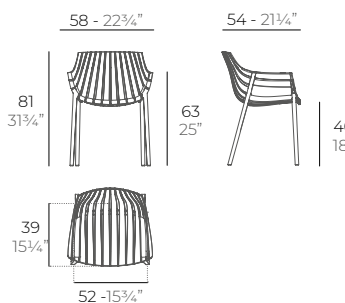

4 uds. 34 kg 0,44 m³
4 uds. 75 lb 15,7 ft³