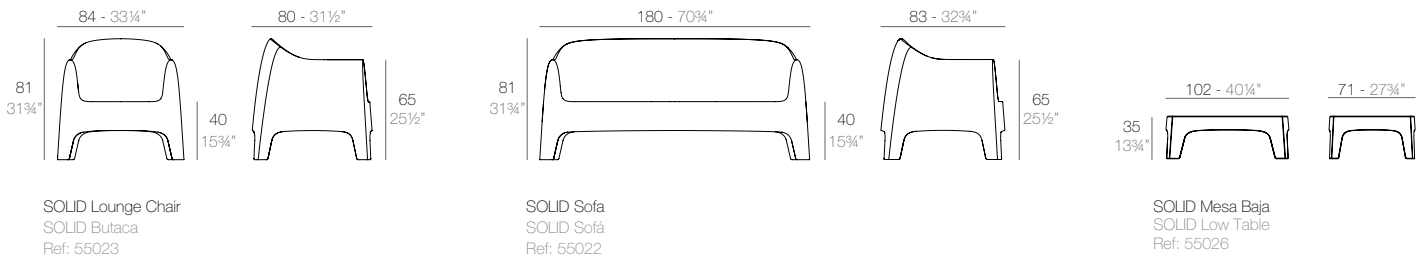

SOLID

SPRITZ

SPRITZ

LAMPS LÁMPARAS

	White Led Cab. Led Blanco Cab.	RGBW Led Cab. Led RGBW Cab.	RGBW Led Batt. Led RGBW Bat.	RGBW Led DMX Cab. Led RGBW DMX Cab.	RGBW Led DMX Batt. Led RGBW DMX Bat.
ULM Lamp ULM Lámpara	54110W	54110L	54110Y	54110D	54110DY
BLOOM Lamp BLOOM Lámpara	65018W	65018L	65018Y	65018D	65018DY
BLANCA Lamp BLANCA Lámpara	46050W	46050L	46050Y	46050D	46050DY
WING Lamp WING Lámpara	53033W	53033L	53033Y	53033D	53033DY
FAZ Lamp FAZ Lámpara	54018W	54018L	54018Y	54018D	54018DY