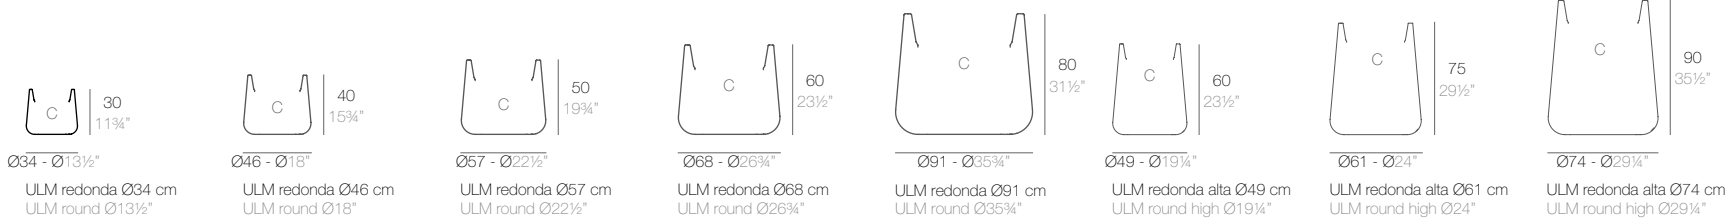

Gal L	C= Ø x h in C= Ø x h cm	Simple Simple	Simple Lacquered Lacado Simple
Round Ø13½"x11¾" - Redonda Ø34x30	6¼ - 24	Ø10¼" x 11¾" - Ø26 x 30	42206	42206F
Round Ø18"x15¾" - Redonda Ø46x40	15¼ - 58	Ø13¾" x 15¾" - Ø35 x 40	42207	42207F
Round Ø22½"x19¾" - Redonda Ø57x50	29½ - 194	Ø17¼" x 19¾" - Ø44 x 50	42208	42208F
Round Ø26¾"x23½" - Redonda Ø68x60	51¼ - 210	Ø20½" x 23½" - Ø52 x 60	42209	42209F
Round Ø35¾"x31½" - Redonda Ø91x80	121¼ - 460	Ø27½" x 31½" - Ø70 x 80	42210	42210F
Round high Ø19¼"x23½" - Redonda alta Ø49x60	6½ - 24	Ø13¾" x 23½" - Ø35 x 60	42214	42214F
Round high Ø24¼"x29½" - Redonda alta Ø61x75	18½ - 70	Ø17¼" x 29½" - Ø44 x 75	42215	42215F
Round high Ø29¼"x35½" - Redonda alta Ø74x90	37 - 140	Ø20½" x 23½" - Ø52 x 90	42216A	42216F