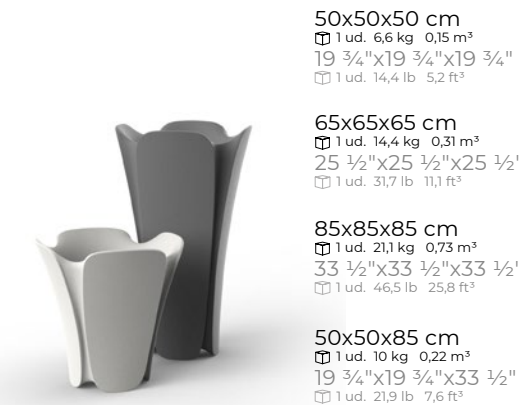

## PEZZETTINA by Archirivolto Design

PEZZETTINA Maceteros. Pots. Pflangefäss. Fioriere.

**50x50x50 cm**  
 1 ud. 6,6 kg 0,15 m³  
 19 3/4"x19 3/4"x19 3/4"  
 1 ud. 14,4 lb 5,2 ft³

**65x65x65 cm**  
 1 ud. 14,4 kg 0,31 m³  
 25 1/2"x25 1/2"x25 1/2"  
 1 ud. 31,7 lb 11,1 ft³

**85x85x85 cm**  
 1 ud. 21,1 kg 0,73 m³  
 33 1/2"x33 1/2"x33 1/2"  
 1 ud. 46,5 lb 25,8 ft³

**50x50x85 cm**  
 1 ud. 10 kg 0,22 m³  
 19 3/4"x19 3/4"x33 1/2"  
 1 ud. 21,9 lb 7,6 ft³

Tec. info pag 175.