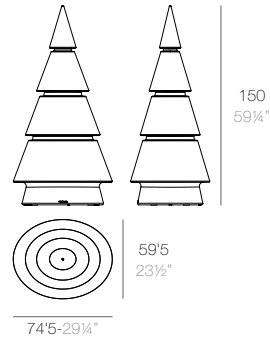

CHRISMY Árbol 150cm
CHRISMY Tree 59"