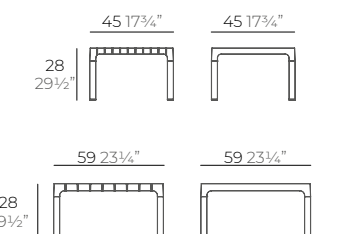

## SPRITZ sun-lounger table.

Basic. Básico.  
45x45x28cm  
stackable  
Basic. Básico.  
59x59x28cm  
stackable

4 uds. 10,8 kg 0,04 m<sup>3</sup>  
4 uds. 23,8 lb 1,5 ft<sup>3</sup>

4 uds. 20,3 kg 0,08 m<sup>3</sup>  
4 uds. 44,8 lb 2,8 ft<sup>3</sup>