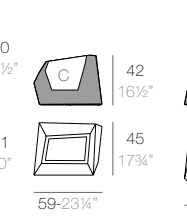

FAZ Macetero bajo
FAZ Down planter