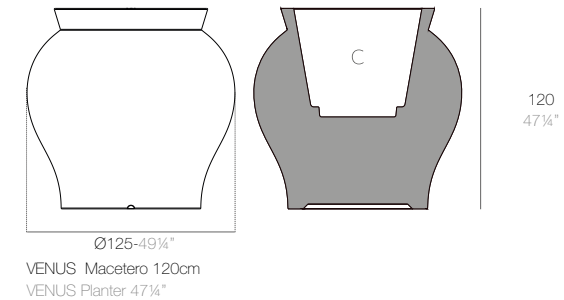

VENUS

	Gal L	C= (Ø d') x h in C= (Ø d') x h cm	Basic Basic	Self-watering Autoriego	Lacquered Lacado	White Led Cab. Led Blanco Cab.	RGBW Led Cab. Led RGBW Cab.	RGBW Led Batt. Led RGBW Bat.	RGBW Led DMX Cab. Led RGBW DMX Cab.	RGBW Led DMX Batt. Led RGBW DMX Bat.
Planter 23 1/2" - Macetero 60 cm	6 1/2 - 25	Ø14 1/2" x 12 1/2" - Ø37 x 32	67022A	67022R	67022RF	67022W	67022L	67022Y	67022D	67022DY
Planter 31 1/2" - Macetero 80 cm	15 1/4 - 58	Ø19 3/4" x 16 1/4" - Ø50 x 41	67021A	67021R	67021RF	67021W	67021L	67021Y	67021D	67021DY
Planter 47 1/4" - Macetero 120 cm	56 1/2 - 214	Ø30 1/4" x 25 1/2" - Ø77 x 65	67020A	67020R	67020RF	67020W	67020L	67020Y	67020D	67020DY