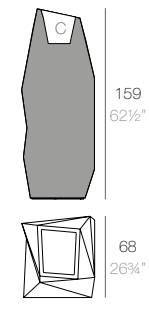

FAZ Macetero alto XL
FAZ High planter XL