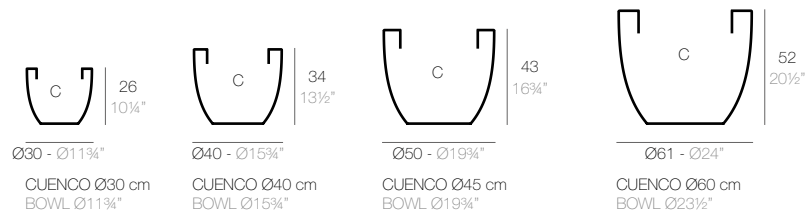

CUENCO

	Gal L	C= d x h in C= d x h cm	Simple Simple	Simple Lacquered Lacado Simple
Bowl Ø11 3/4" - Cuenco Ø30 cm	4 - 15	Ø9 1/2" x 10 1/4" - Ø24 x 26	40730	40730F
Bowl Ø15 1/4" - Cuenco Ø40 cm	9 1/4 - 35	Ø13" x 13 3/4" - Ø33 x 35	40740	40740F
Bowl Ø19 3/4" - Cuenco Ø50 cm	18 1/4 - 70	Ø16 1/2" x 17" - Ø42 x 43	40750	40750F
Bowl Ø23 1/2" - Cuenco Ø60 cm	31 1/4 - 120	Ø20 1/2" x 20 1/2" - Ø52 x 52	40760	40760F
Bowl Ø31 1/2" - Cuenco Ø80 cm	74 - 280	Ø26 3/4" x 27 1/4" - Ø68 x 69	40780	40780F
Bowl Ø47 1/4" - Cuenco Ø120 cm	251 - 950	Ø40 1/4" x 41" - Ø102 x 104	402712	40712F