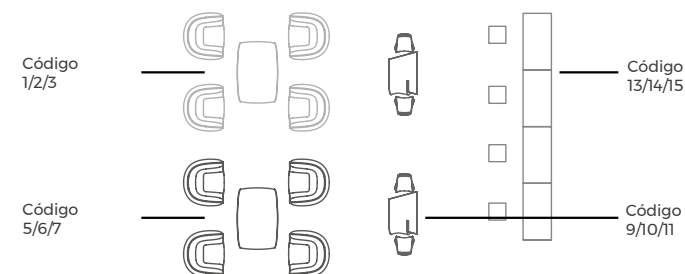

2* Ejemplo de configuración personalizada DMX Wireless Professional