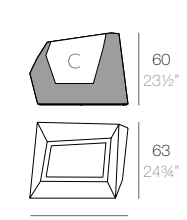

FAZ Macetero bajo XL
FAZ Down planter XL