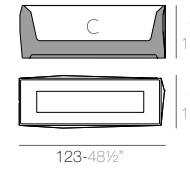

FAZ Jardinera
FAZ Jardiniera