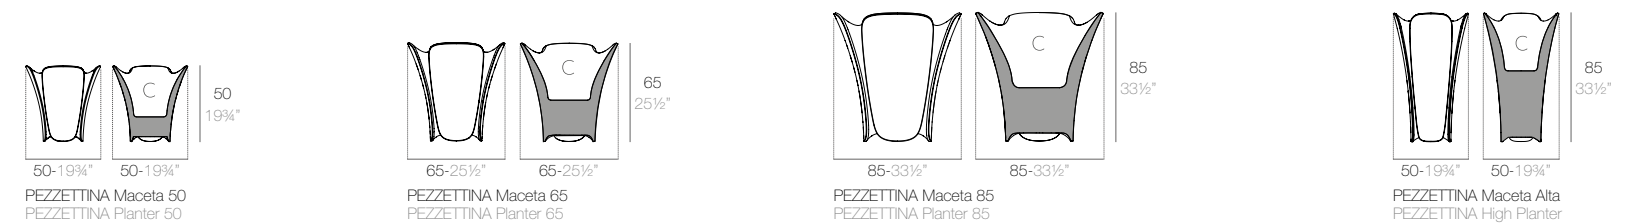

PEZZETTINA

PEZZETTINA Maceta 50
PEZZETTINA Planter 50

PEZZETTINA Maceta 65
PEZZETTINA Planter 65

PEZZETTINA Maceta 85
PEZZETTINA Planter 85

PEZZETTINA Maceta Alta
PEZZETTINA High Planter

	Gal L	C= (d x d') x h in C= (d x d') x h cm	Basic Basic	Self-watering Autoriego	Lacquered Lacado	White Led Cab. Led Blanco Cab.	RGBW Led Cab. Led RGBW Cab.	RGBW Led Batt. Led RGBW Bat.	RGBW Led DMX Cab. Led RGBW DMX Cab.	RGBW Led DMX Batt. Led RGBW DMX Bat.
Planter 50 - Maceta 50	4 1/4 - 18	(15 3/4" x 15 3/4") x 11 1/2" - (40 x 40) x 29	56006A	56006R	56006F	56006W	56006L	56006Y	56006D	56006DY
Planter 65 - Maceta 65	9 1/4 - 35	(20 3/4" x 20 3/4") x 12 1/2" - (53 x 53) x 31	56007A	56007R	56007F	56007W	56007L	56007Y	56007D	56007DY
Planter 85 - Maceta 85	20 1/2 - 78	(27 1/4" x 27 1/4") x 16 1/4" - (69 x 69) x 41	56008A	56008R	56008F	56008W	56008L	56008Y	56008D	56008DY
High Planter - Maceta Alta	5 1/4 - 20	(15 1/4" x 15 1/4") x 12 1/2" - (39 x 39) x 32	56009A	56009R	56009F	56009W	56009L	56009Y	56009D	56009DY