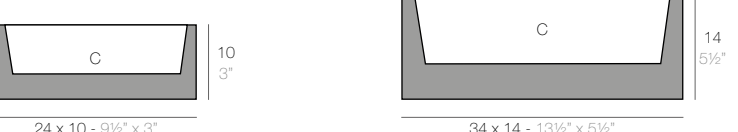

JARDINERA NANO

JARDINERA 24 x 10 x 10 cm
JARDINIERE 9 1/2" x 3" x 3"

JARDINERA 34 x 14 x 14 cm
JARDINIERE 13 1/2" x 5 1/2" x 5 1/2"

	Gal L	C = d x h in C = d x h cm	Nano Nano	Nano Lacquered Lacado Nano	Nano Led Nano Led
Jardiniera 9 1/2"x3"x3" - Jardinera 24x10x10 cm	0'2 - 1	8 1/2" x 3 1/4" x 2 1/4" - 22 x 8 x 6	41610A	41610F	41610W
Jardiniera 13 1/2"x5 1/2"x5 1/2" - Jardinera 34x14x14 cm	0'6 - 2'5	12 1/4" x 4" x 3 1/2" - 31 x 11 x 9	41614A	41614F	41614W