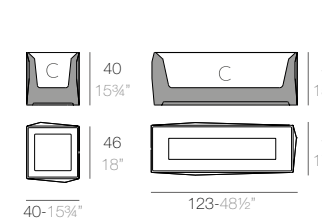

FAZ

FAZ Maceta
FAZ Planter