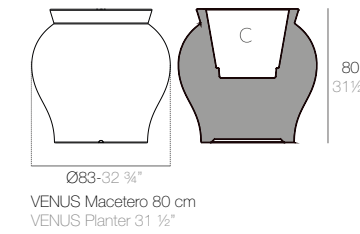

VENUS

	Gal L	C= (Ø d') x h in C= (Ø d') x h cm	Basic Basic	Self-watering Autoriego	Lacquered Lacado	White Led Cab. Led Blanco Cab.	RGBW Led Cab. Led RGBW Cab.	RGBW Led Batt. Led RGBW Bat.	RGBW Led DMX Cab. Led RGBW DMX Cab.	RGBW Led DMX Batt. Led RGBW DMX Bat.
Planter 23 1/2" - Macetero 60 cm	6 1/2 - 25	Ø14 1/2" x 12 1/2" - Ø37 x 32	67022A	67022R	67022RF	67022W	67022L	67022Y	67022D	67022DY
Planter 31 1/2" - Macetero 80 cm	15 1/4 - 58	Ø19 3/4" x 16 1/4" - Ø50 x 41	67021A	67021R	67021RF	67021W	67021L	67021Y	67021D	67021DY
Planter 47 1/4" - Macetero 120 cm	56 1/2 - 214	Ø30 1/4" x 25 1/2" - Ø77 x 65	67020A	67020R	67020RF	67020W	67020L	67020Y	67020D	67020DY