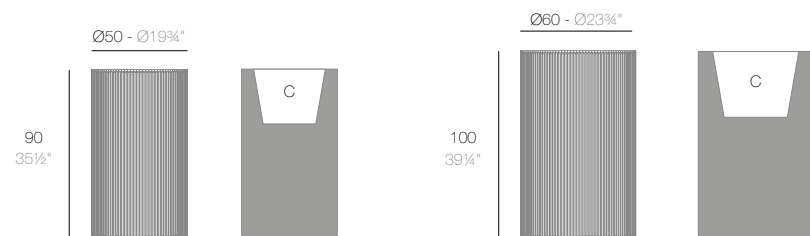

GATSBY Cilindro Alto 90
GATSBY High Cylinder
ref. 54424
C= 41x41x32 16½"x16½"x12½"
32 L
8½Gal

GATSBY Cilindro Alto 100
GATSBY High Cylinder
ref. 54426
C= 49x49x45 19½"x19½"x17¾"
65 L
17½Gal